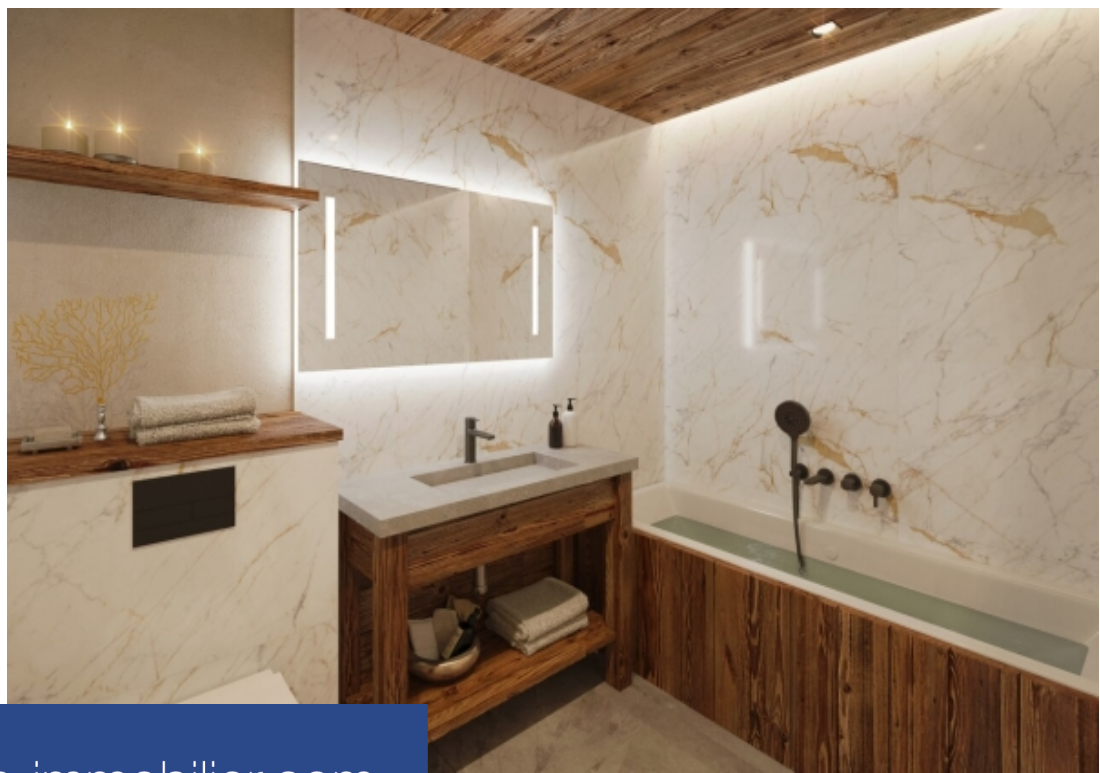

www.residences-immobilier.com