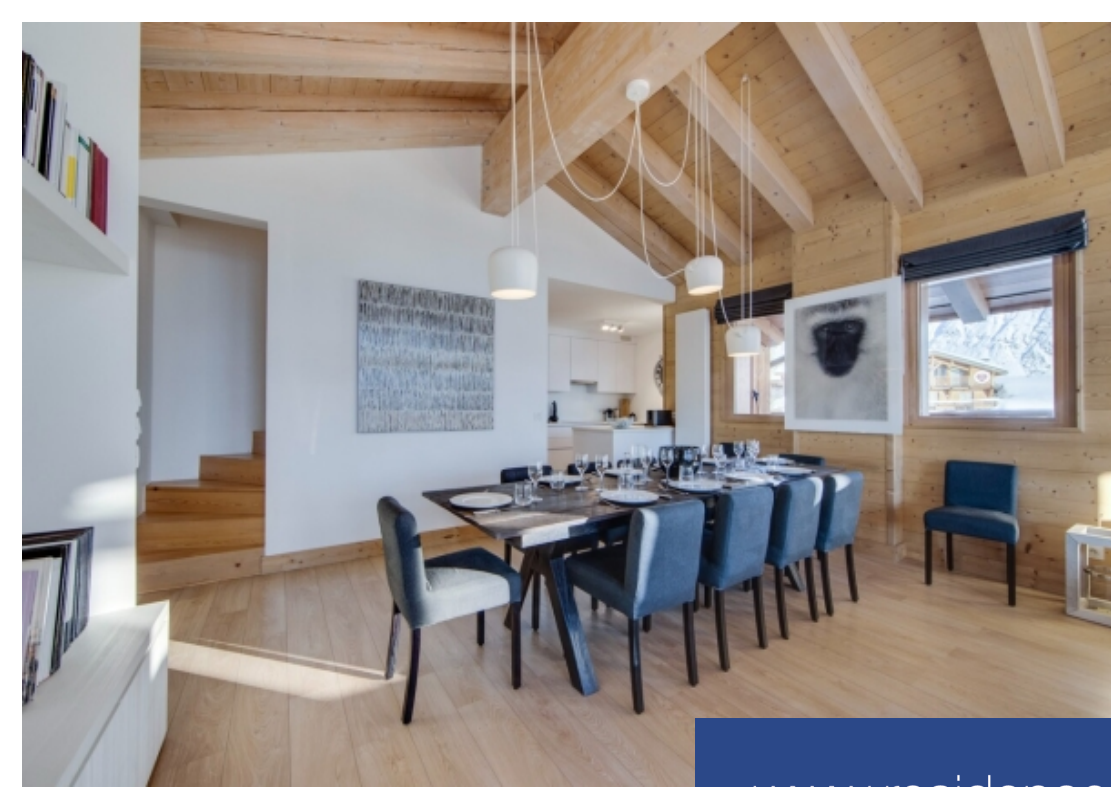

www.residences-immobilier.com