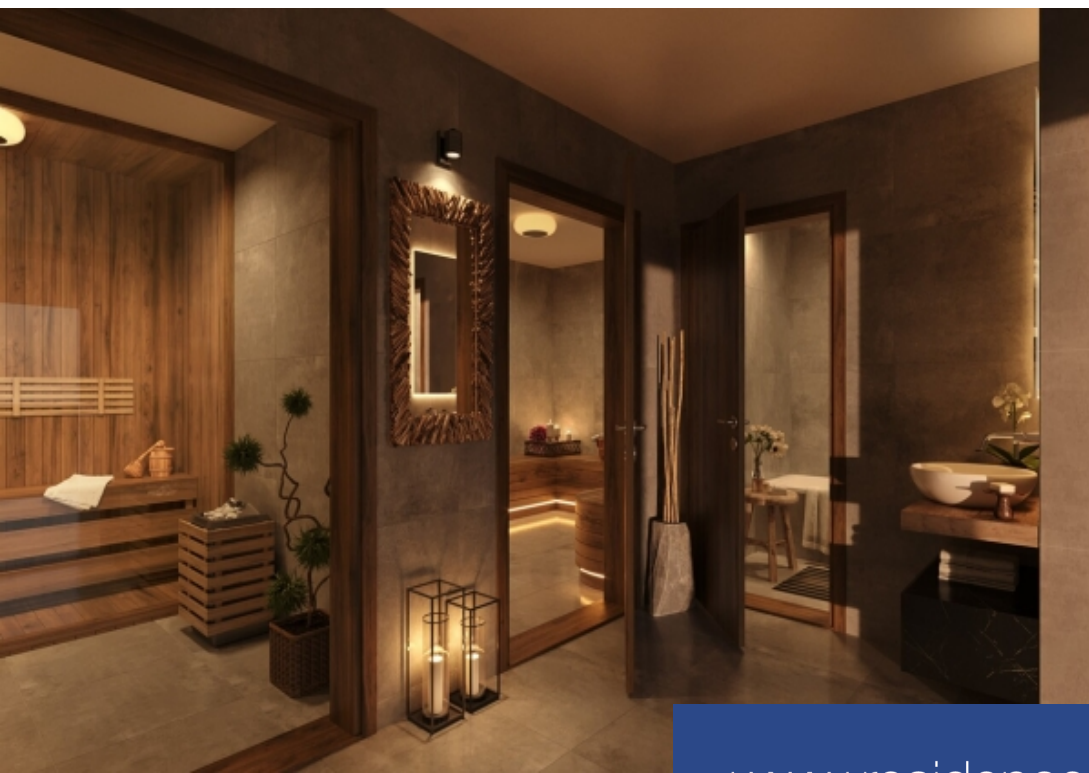

www.residences-immobilier.com