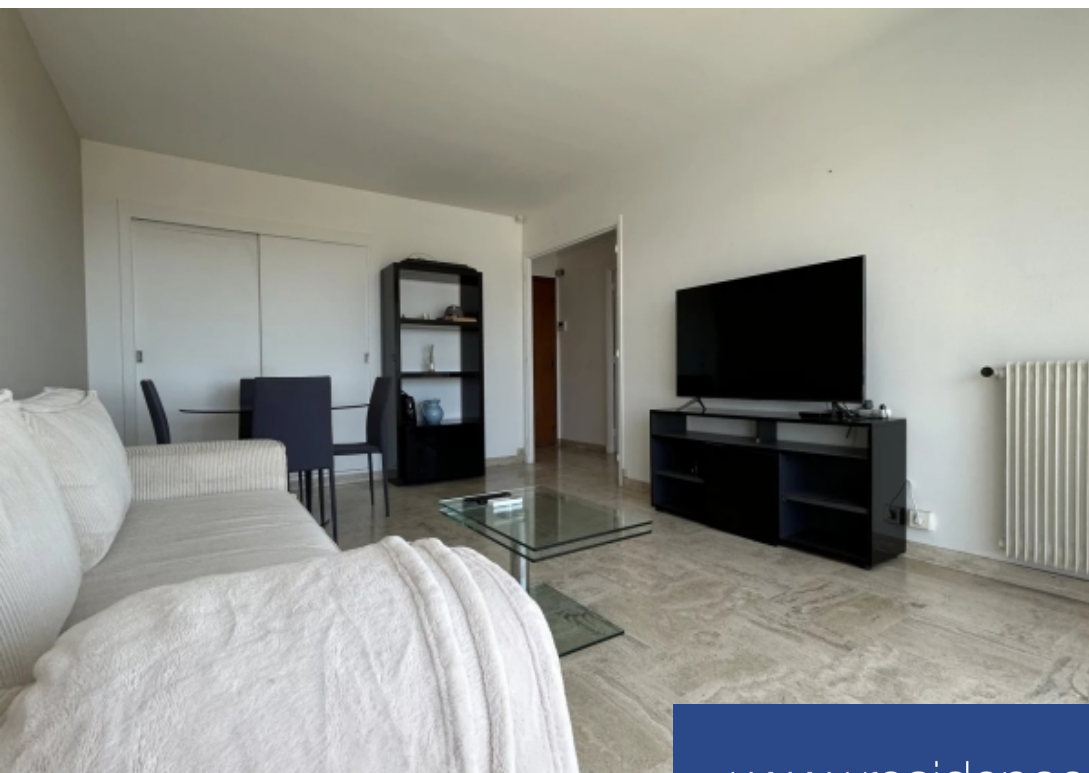

www.residences-immobilier.com