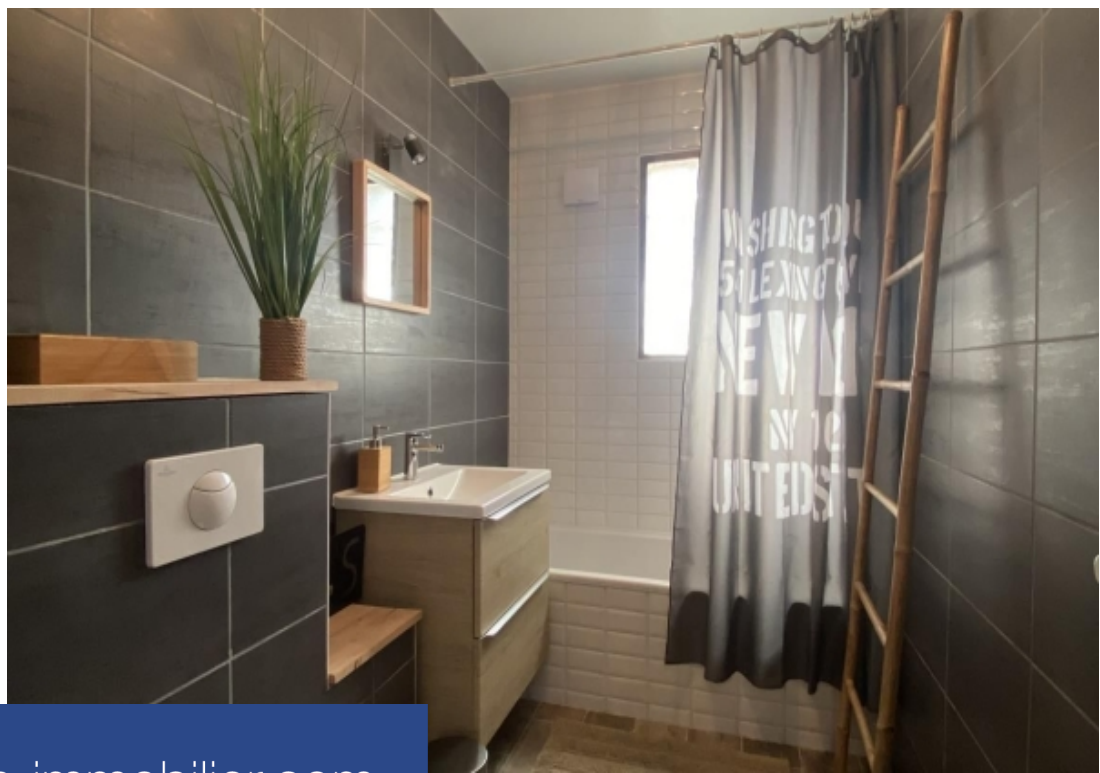

www.residences-immobilier.com