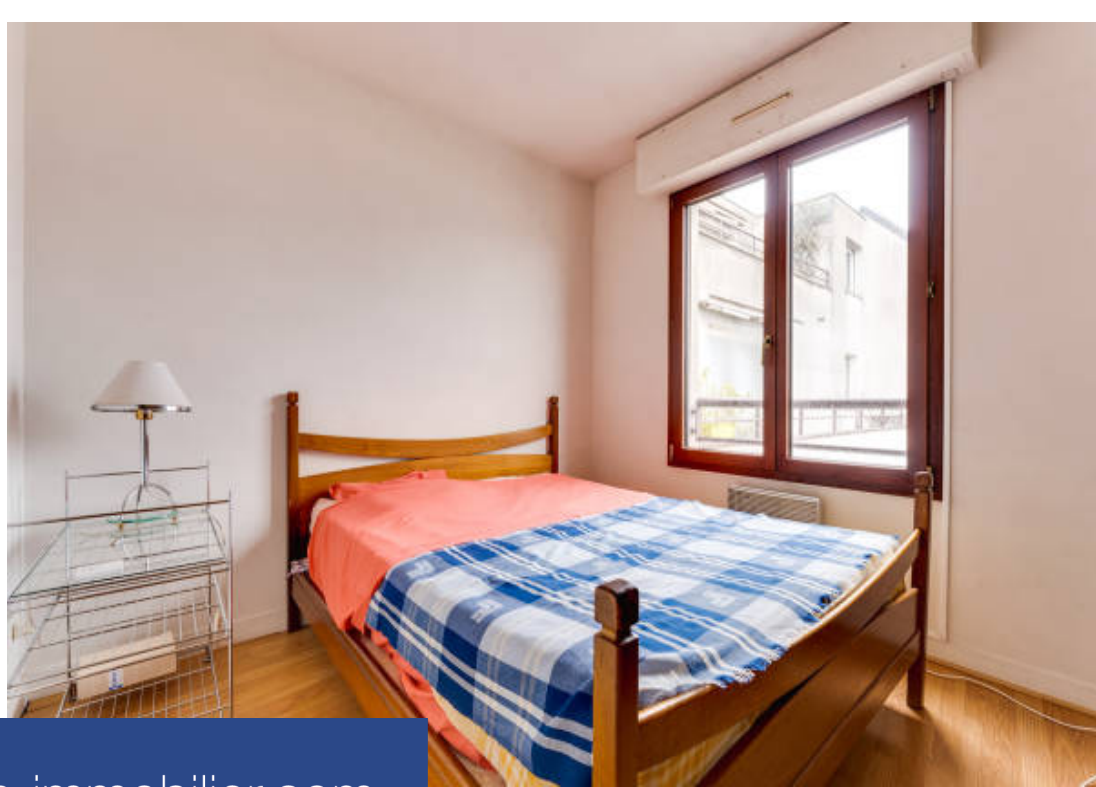

www.residences-immobilier.com