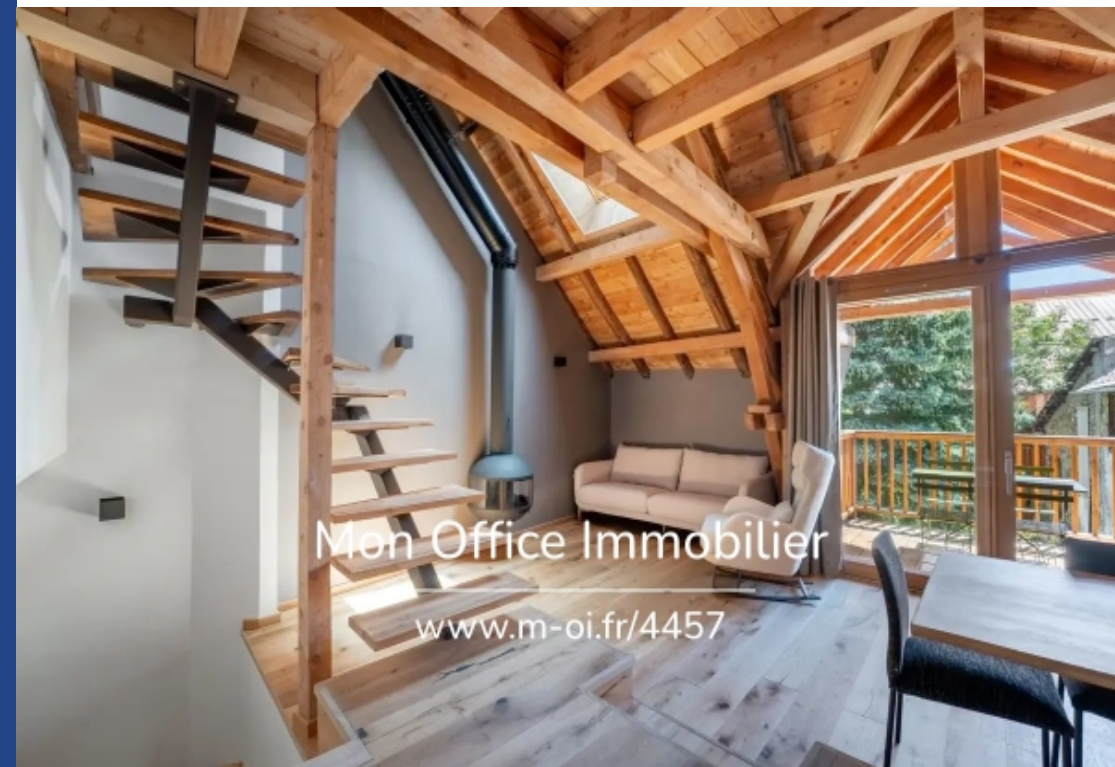

résidences immobilier

M-OI Le-Monetier-les-Bains vous propose à la vente, en exclusivité, cet appartement en triplex de 121m².L'adresse du bien, la vidéo de visite virtuelle et toutes les informations financières sont disponibles en ligne sur le site de Mon Office Immobilier avec la référence 4457-MBE (Lien direct sur les photos et vidéos)Situé dans le cœur du village historique de Monetier-les-bains, à proximité des commerces et des pistes de ski de Serre-Chevalier, cet emplacement est idéal pour profiter pleinement de la vie montagnarde.Cet appartement traversant de 121m² (99m² loi Carrez), entièrement rénové en ...

The Monetier-les-Bains Real Estate Office presents for sale a 121m² triplex apartment.Located in the heart of the historic village of Monetier-les-bains, close to the shops and ski slopes of Serre-Chevalier, this location is ideal for fully enjoying mountain life.This 121m² apartment (99m² Carrez law), completely renovated in 2024, extends over three levels. In a chalet style, the living space includes a dining room/kitchen and a living room heated by a wood stove, all opening onto a South-East facing terrace, perfect for outdoor dining.The sleeping area consists of four bedrooms, each with ...

MON OFFICE IMMOBILIER

15 Cours Mirabeau - 13100 AIX-EN-PROVENCE

[Contacter l'agence](#)

[Voir tous les biens de cette agence](#)