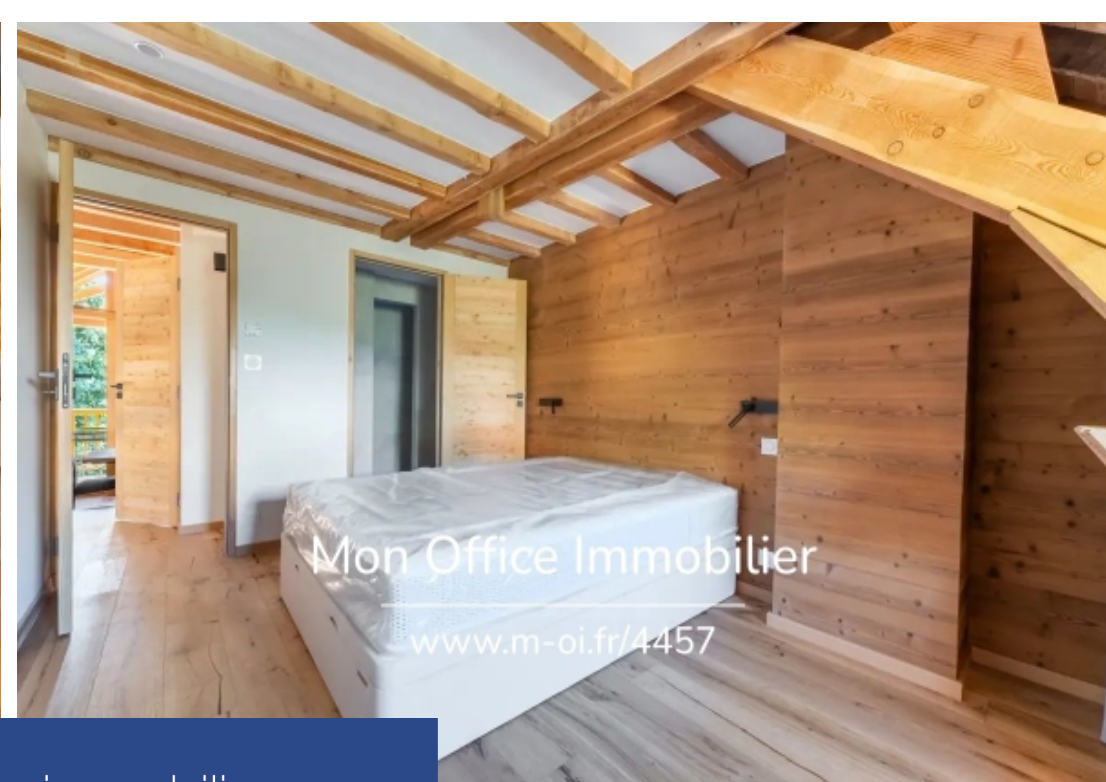

Mon Office Immobilier

www.m-oi.fr/4457

www.residences-immobilier.com