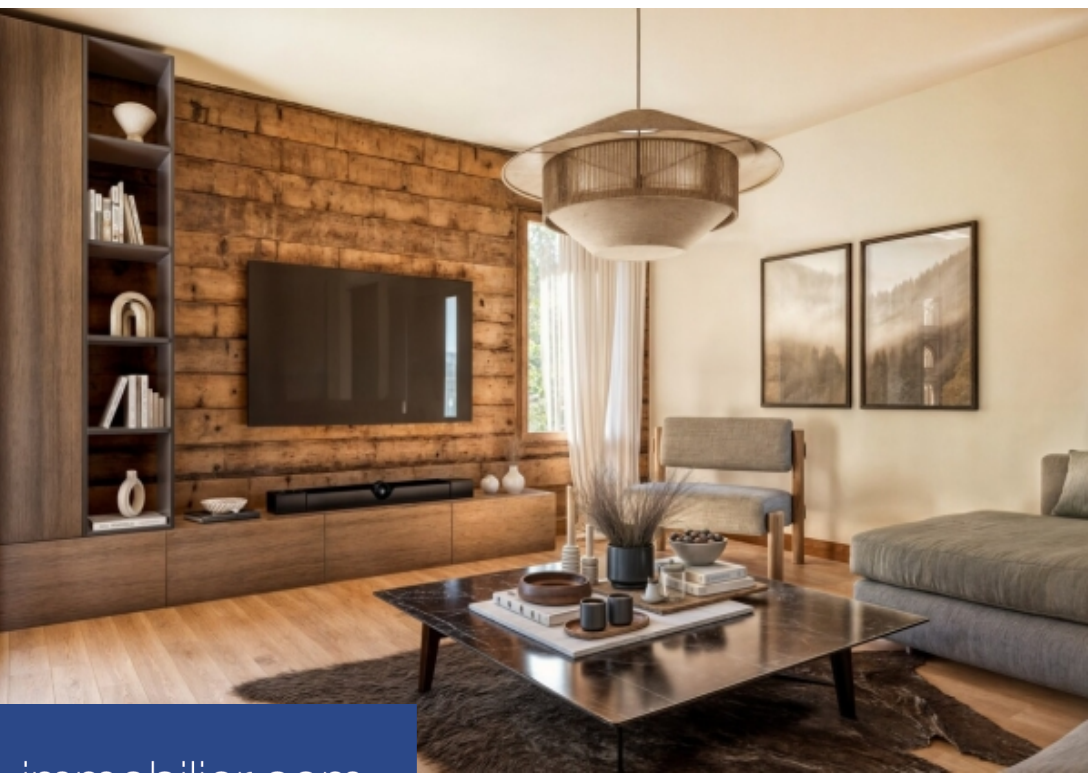

www.residences-immobilier.com