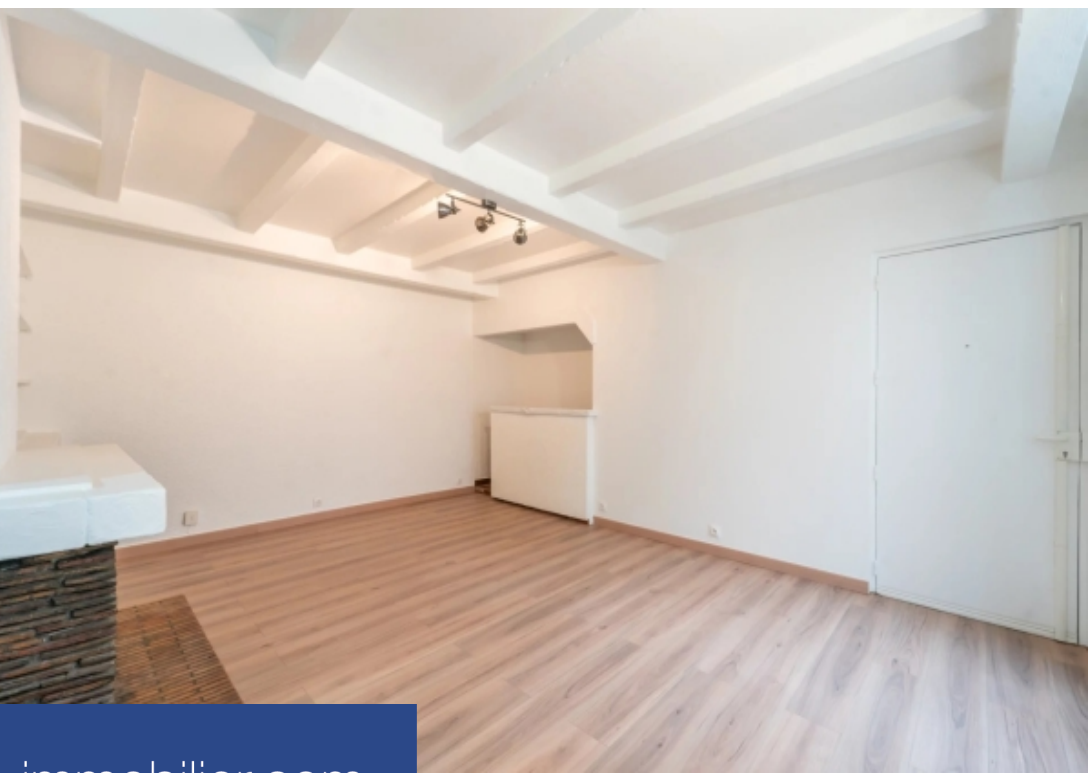

www.residences-immobilier.com