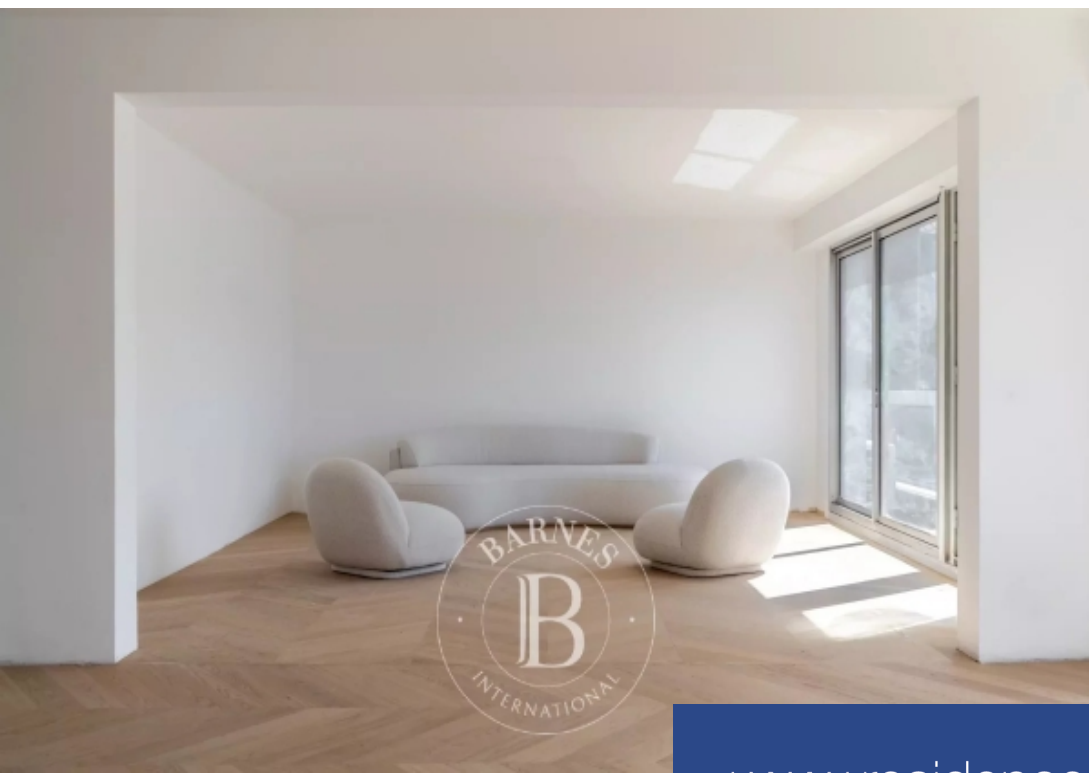

www.residences-immobilier.com