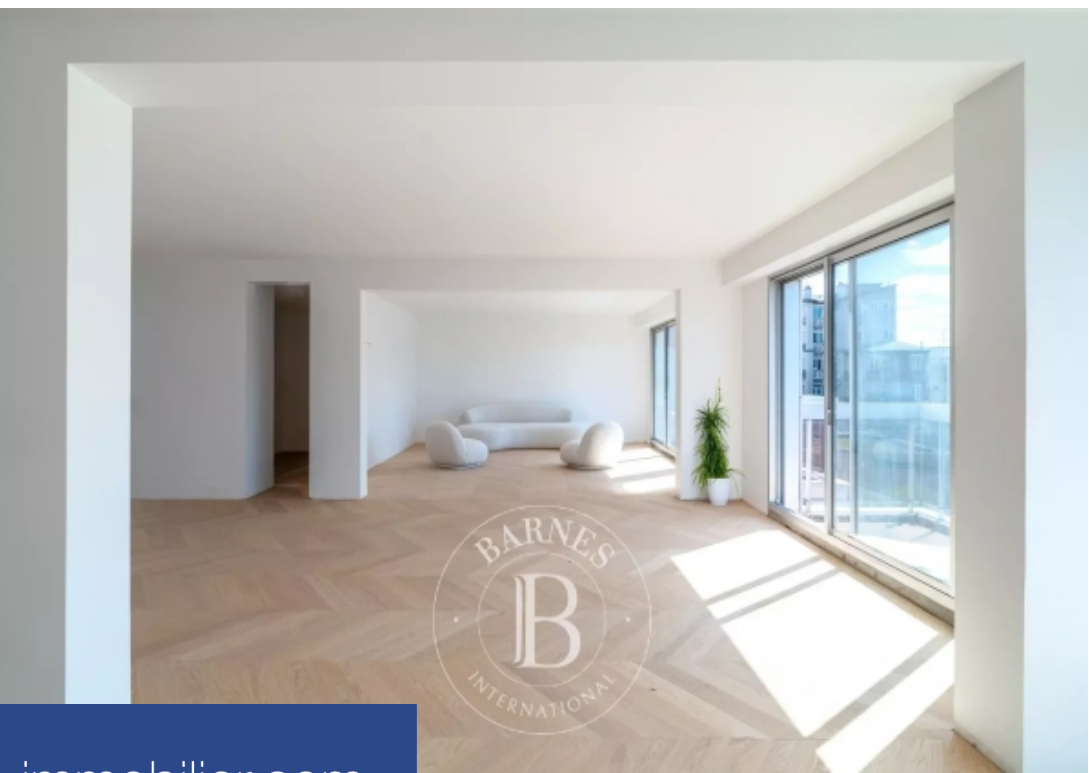

www.residences-immobilier.com