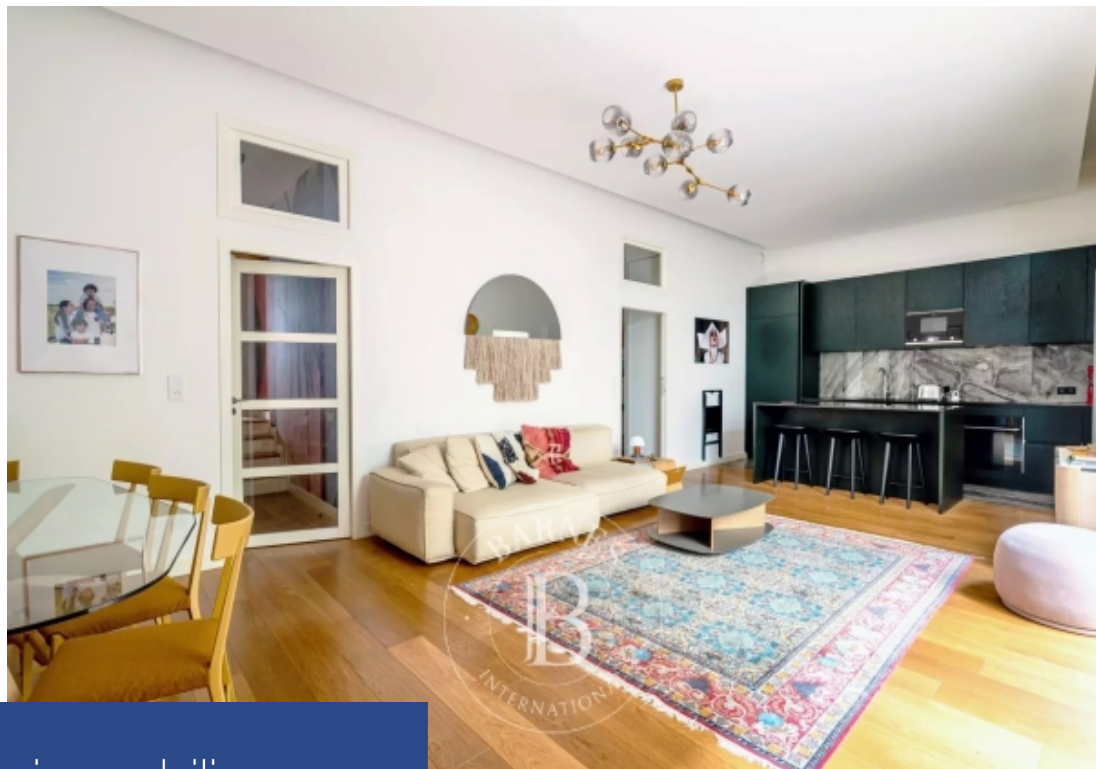

www.residences-immobilier.com