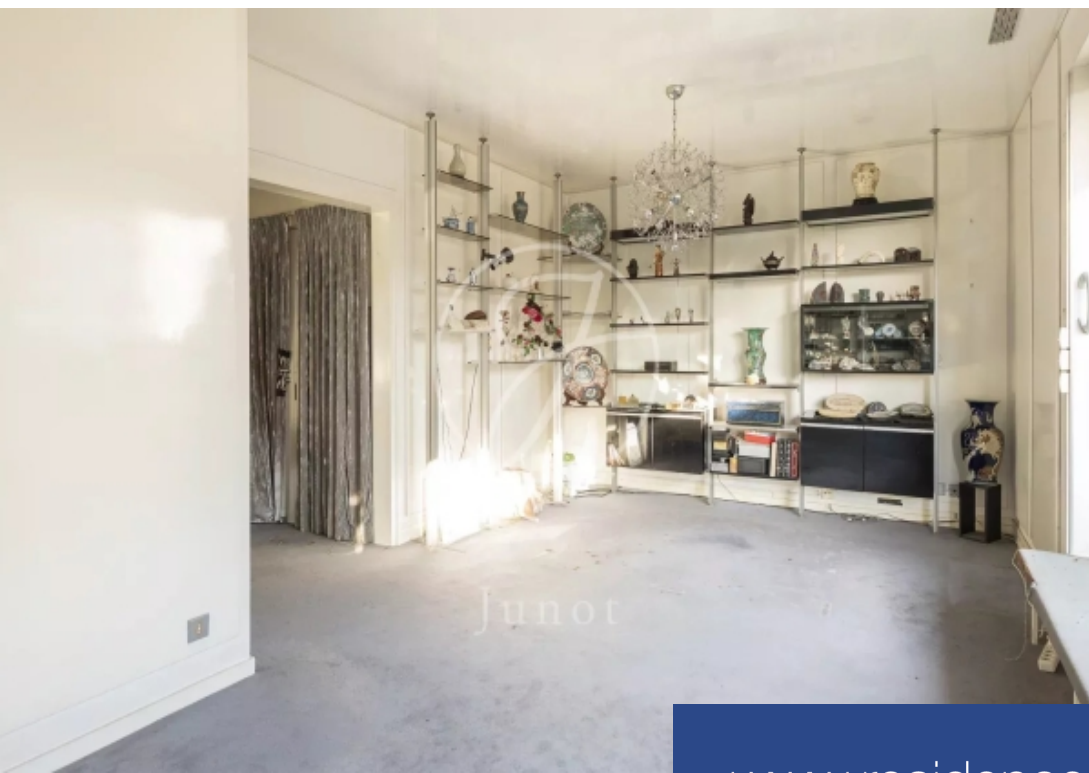

www.residences-immobilier.com