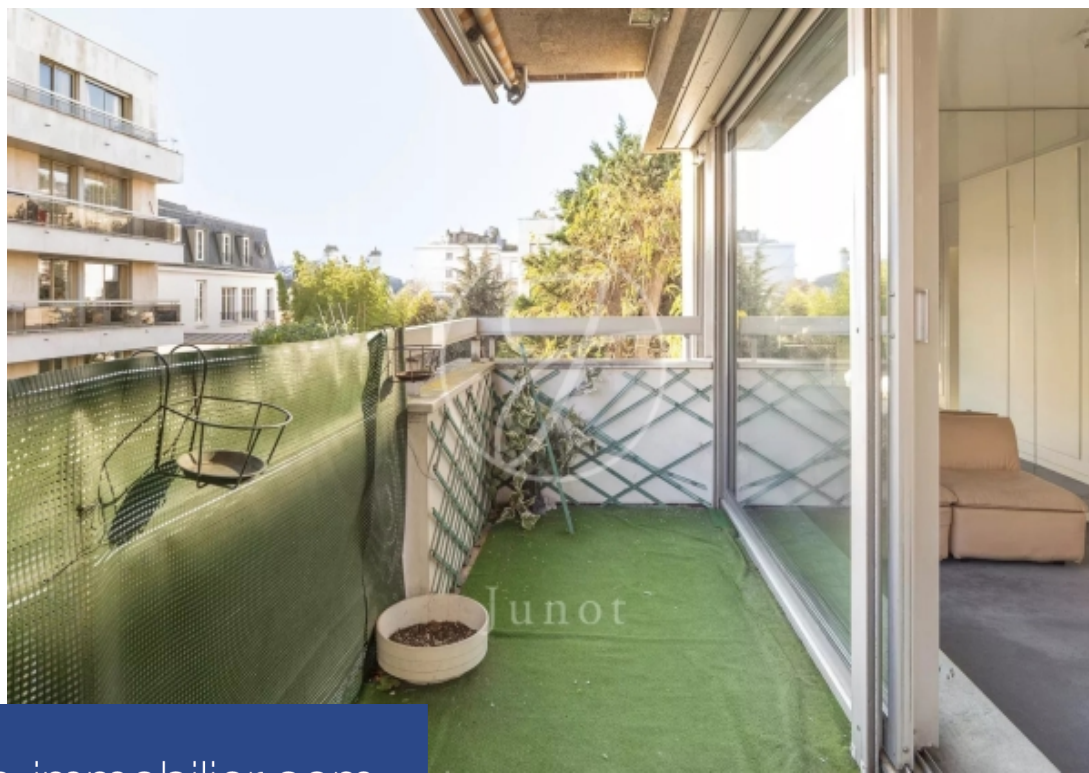

www.residences-immobilier.com