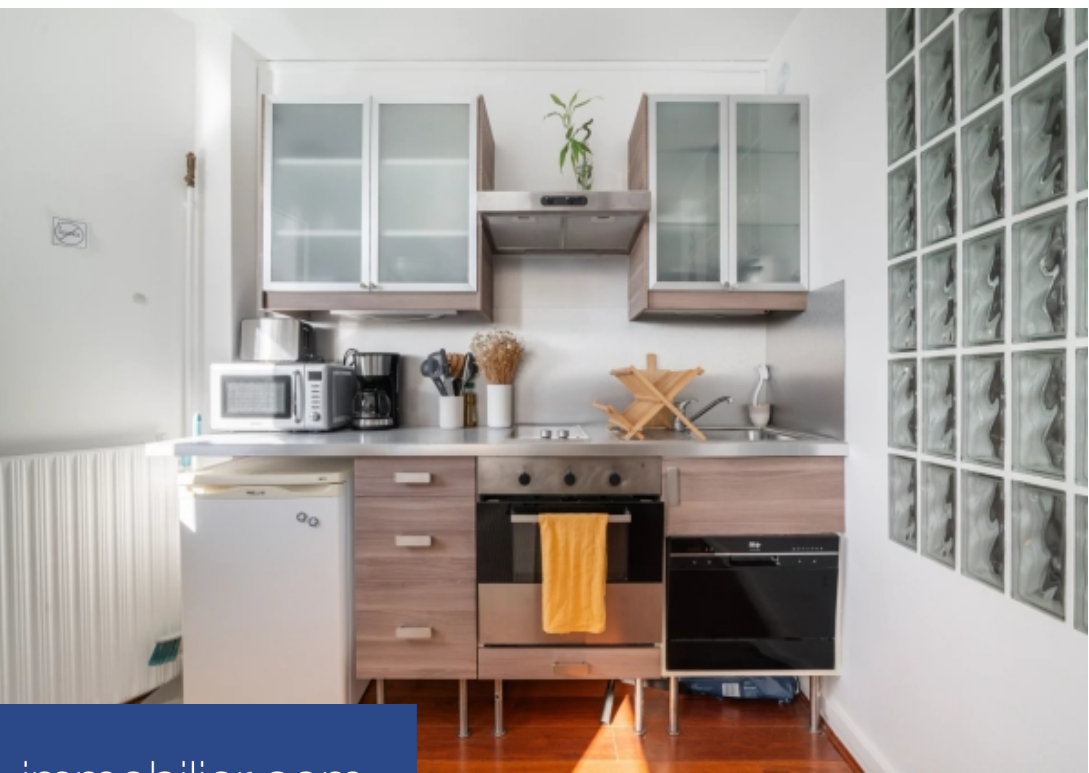

www.residences-immobilier.com