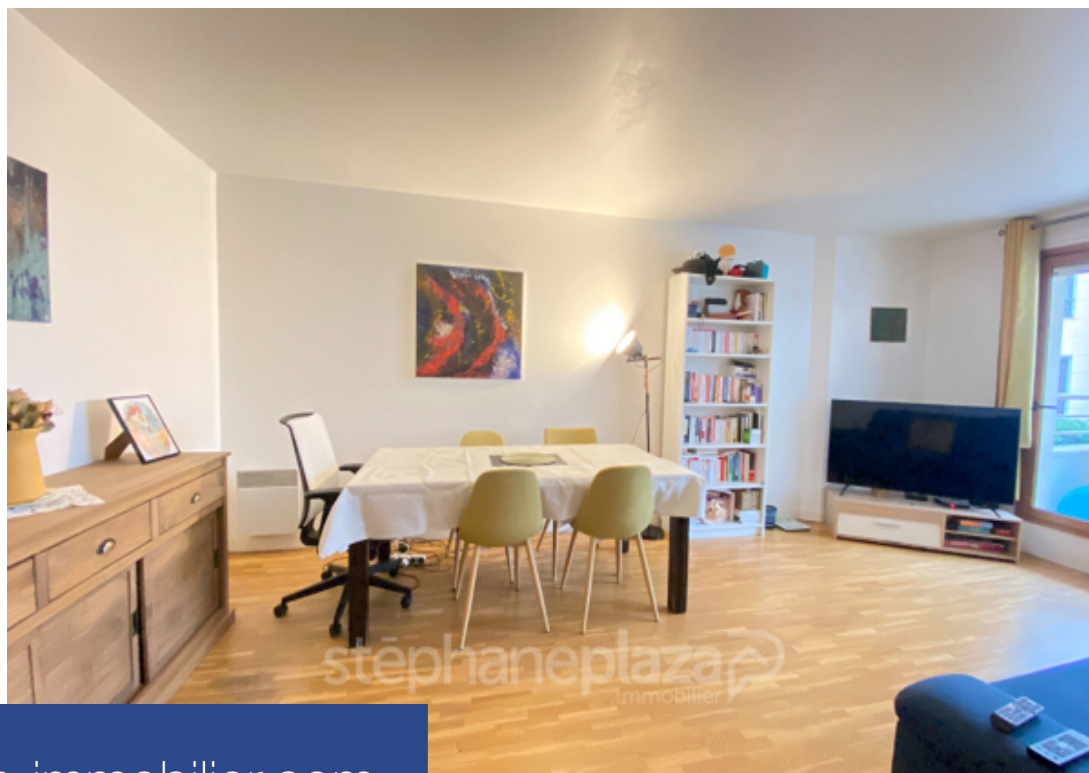

www.residences-immobilier.com