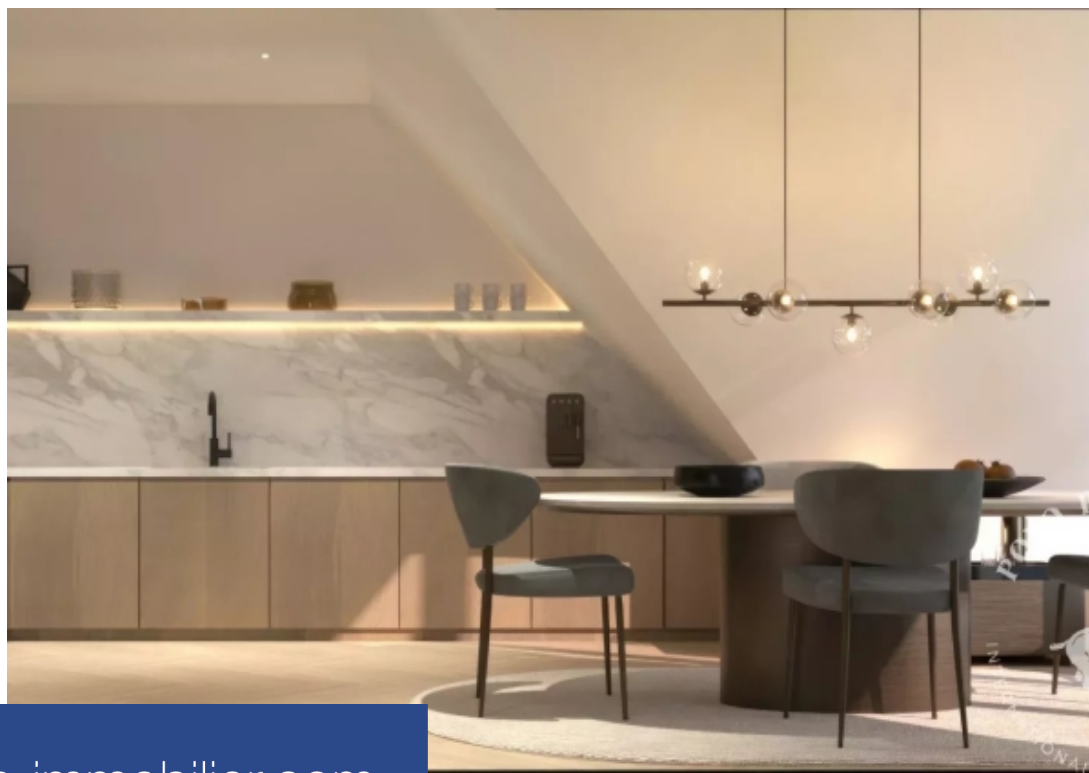

www.residences-immobilier.com