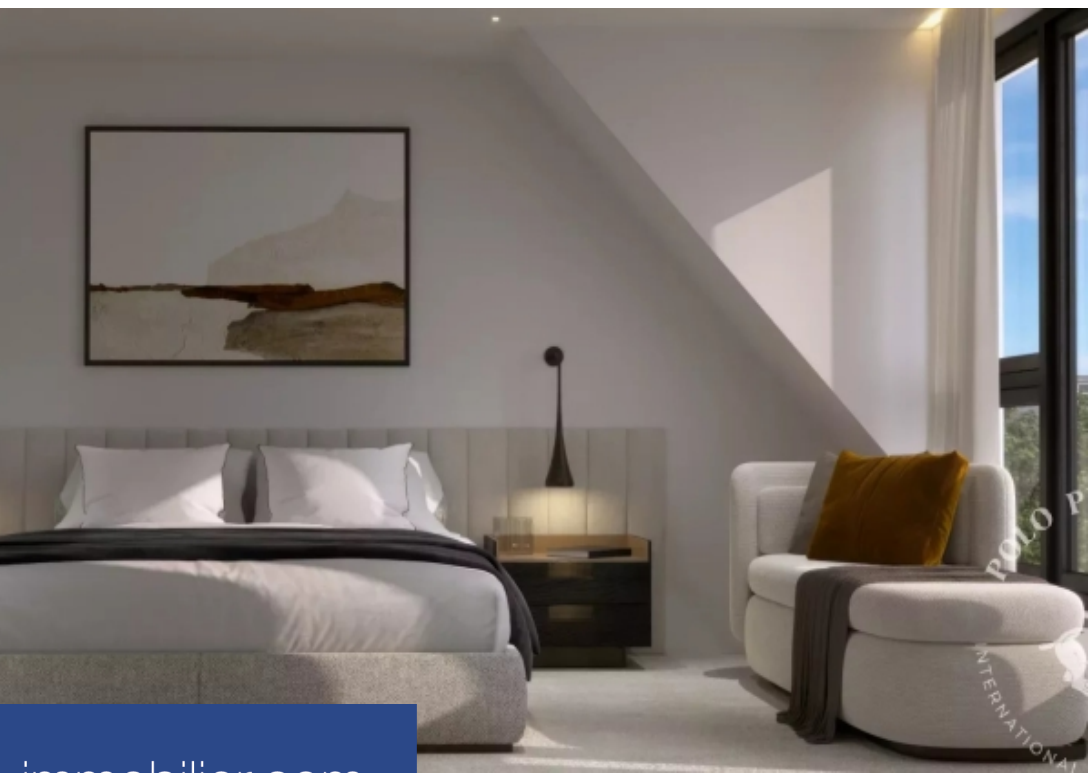

www.residences-immobilier.com