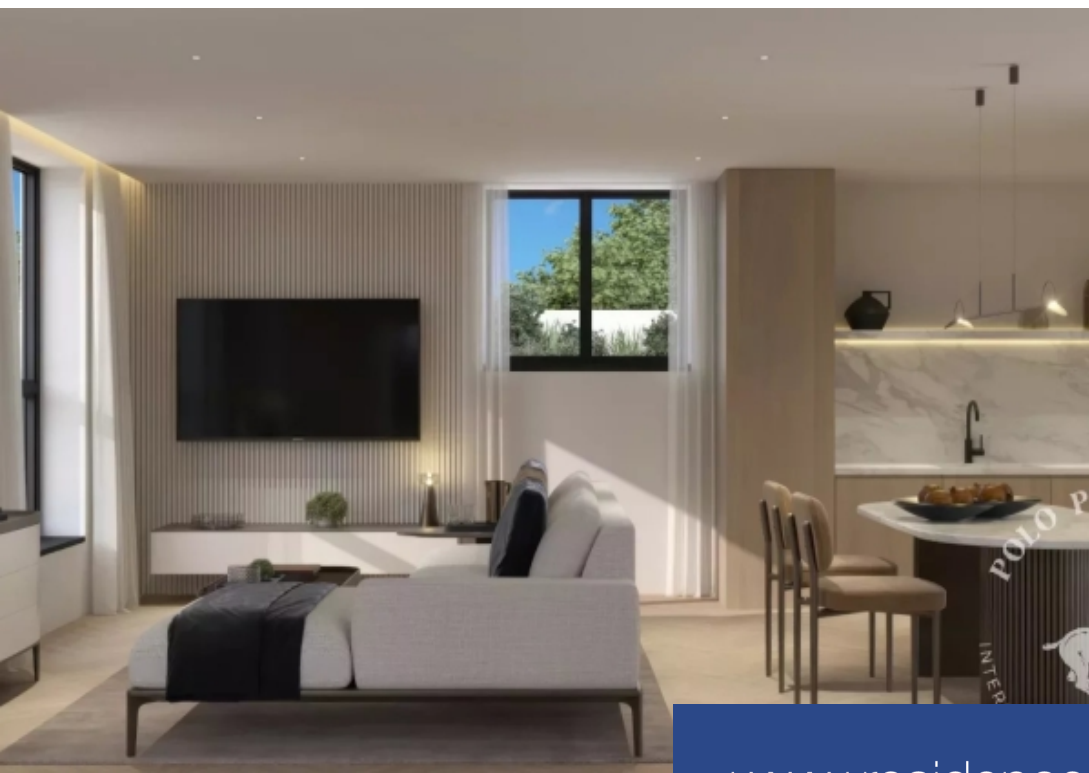

www.residences-immobilier.com