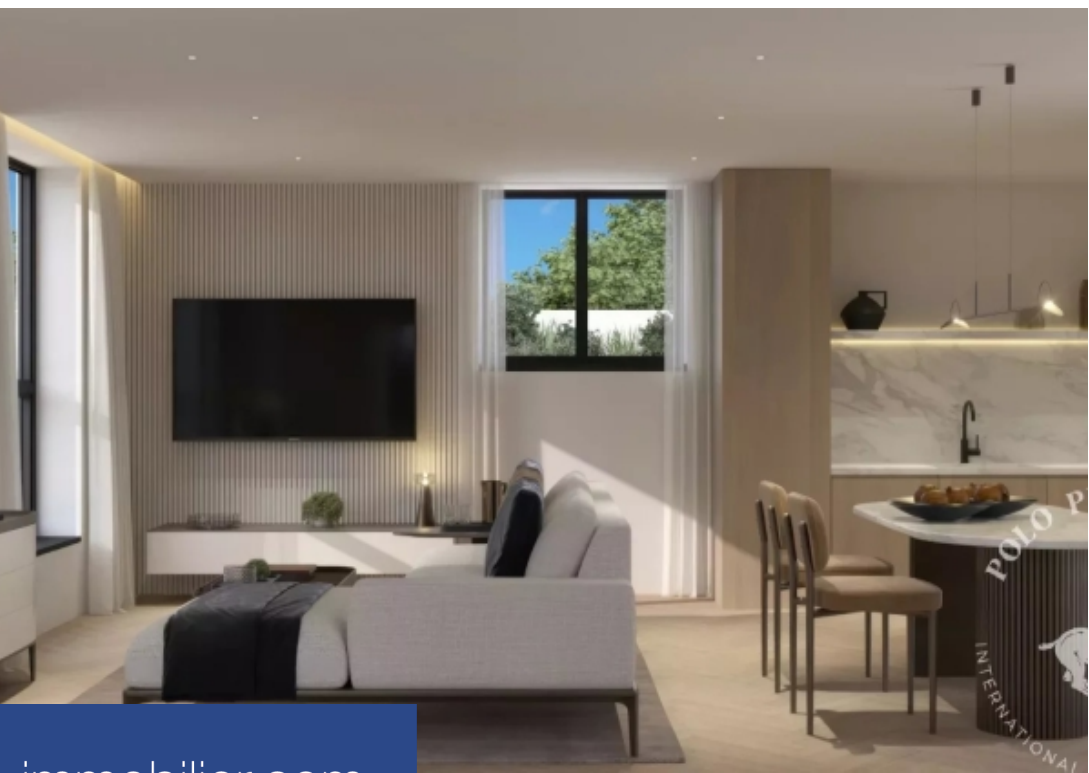

www.residences-immobilier.com