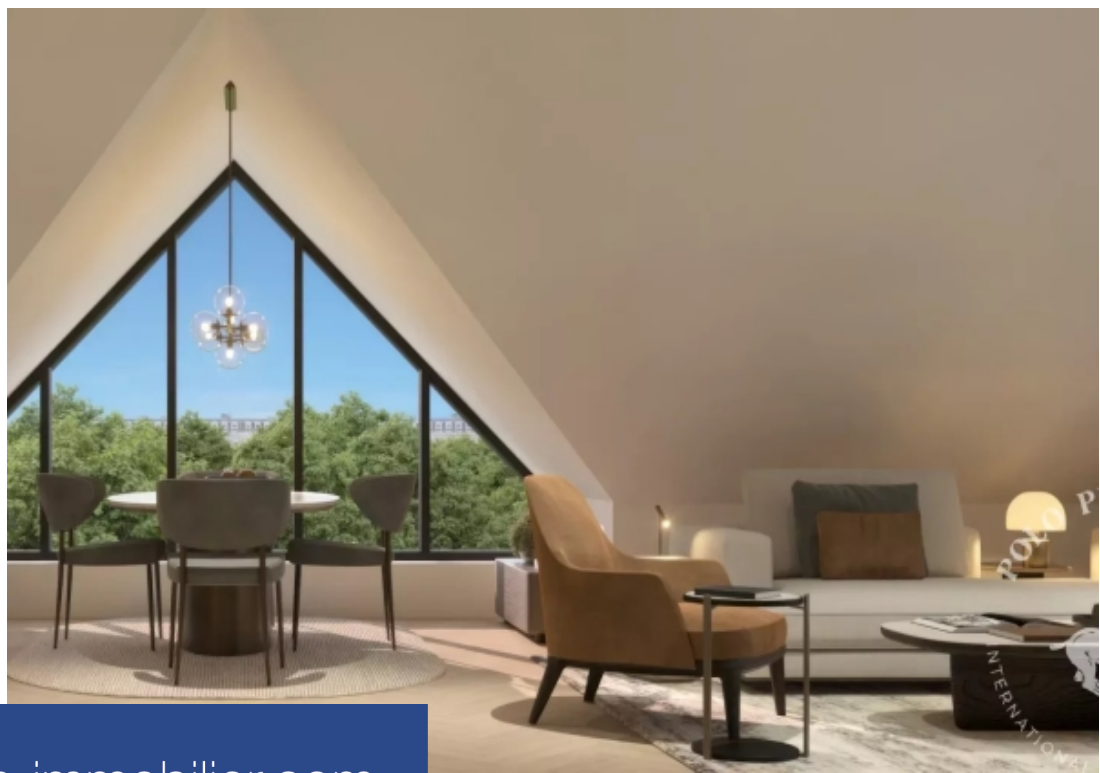

www.residences-immobilier.com