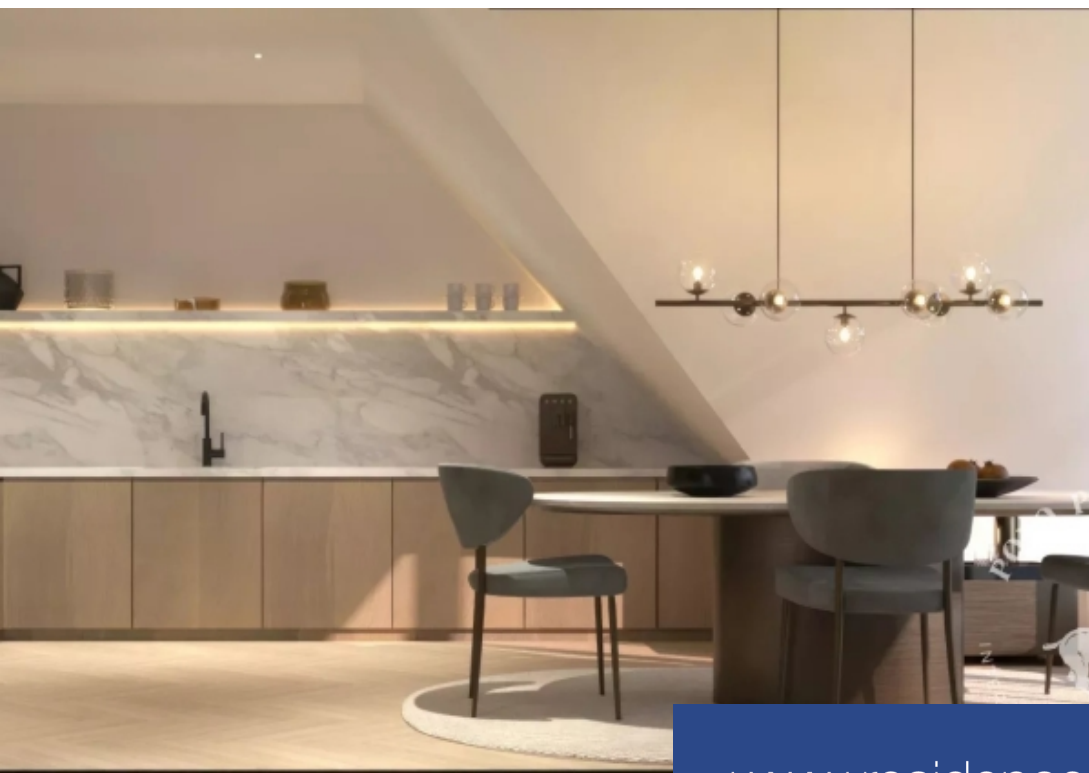

www.residences-immobilier.com