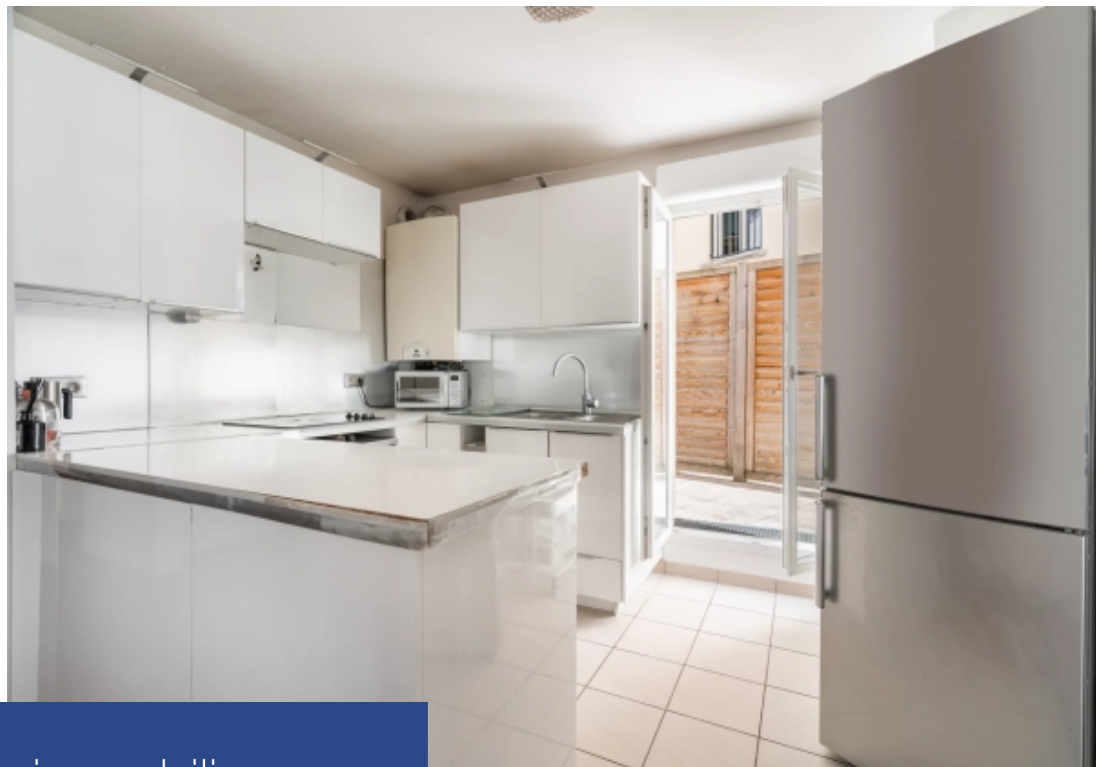

www.residences-immobilier.com