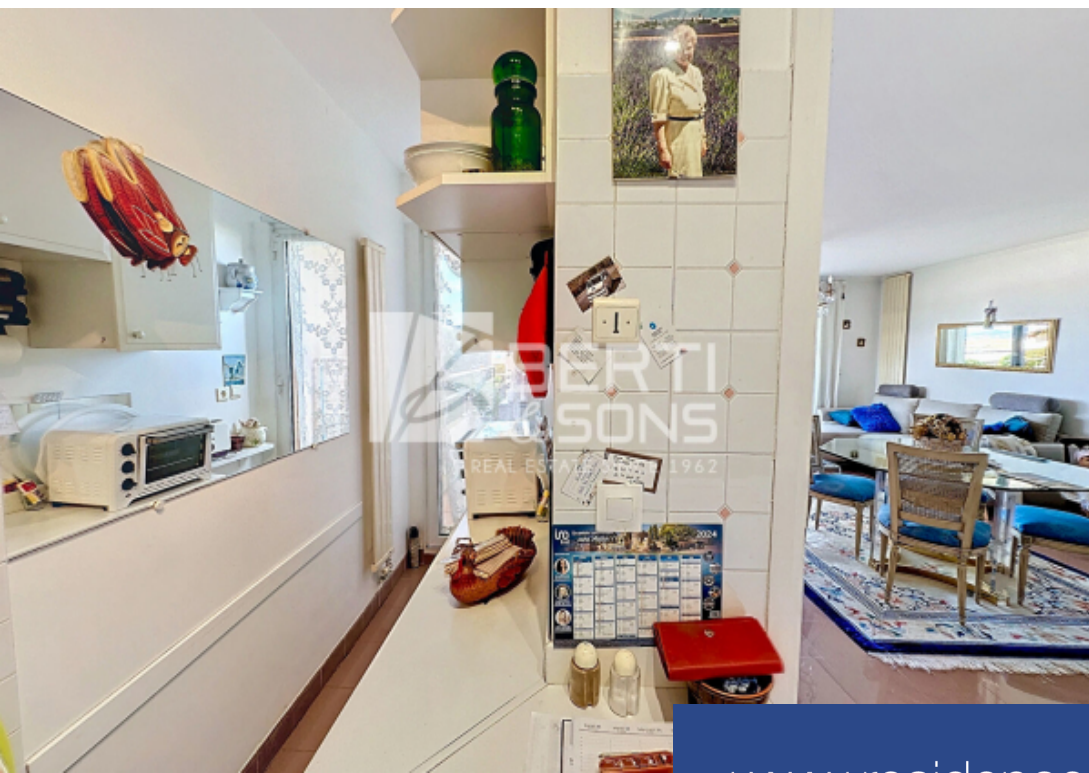

www.residences-immobilier.com