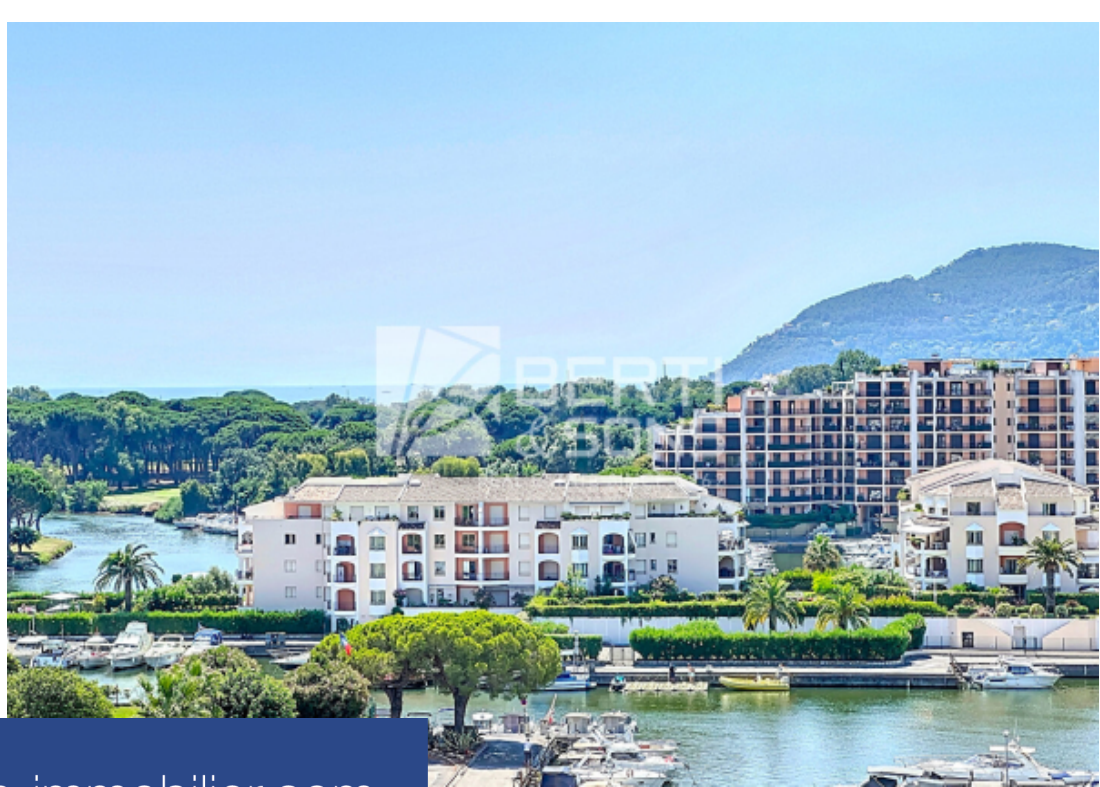

www.residences-immobilier.com