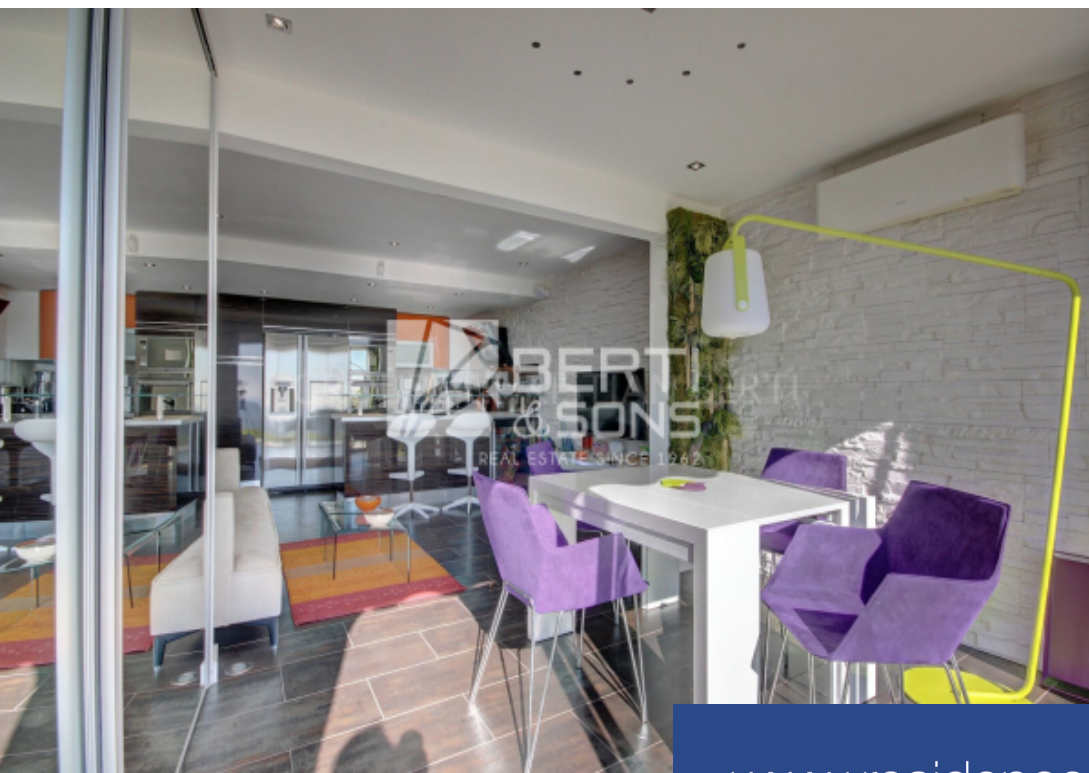

www.residences-immobilier.com