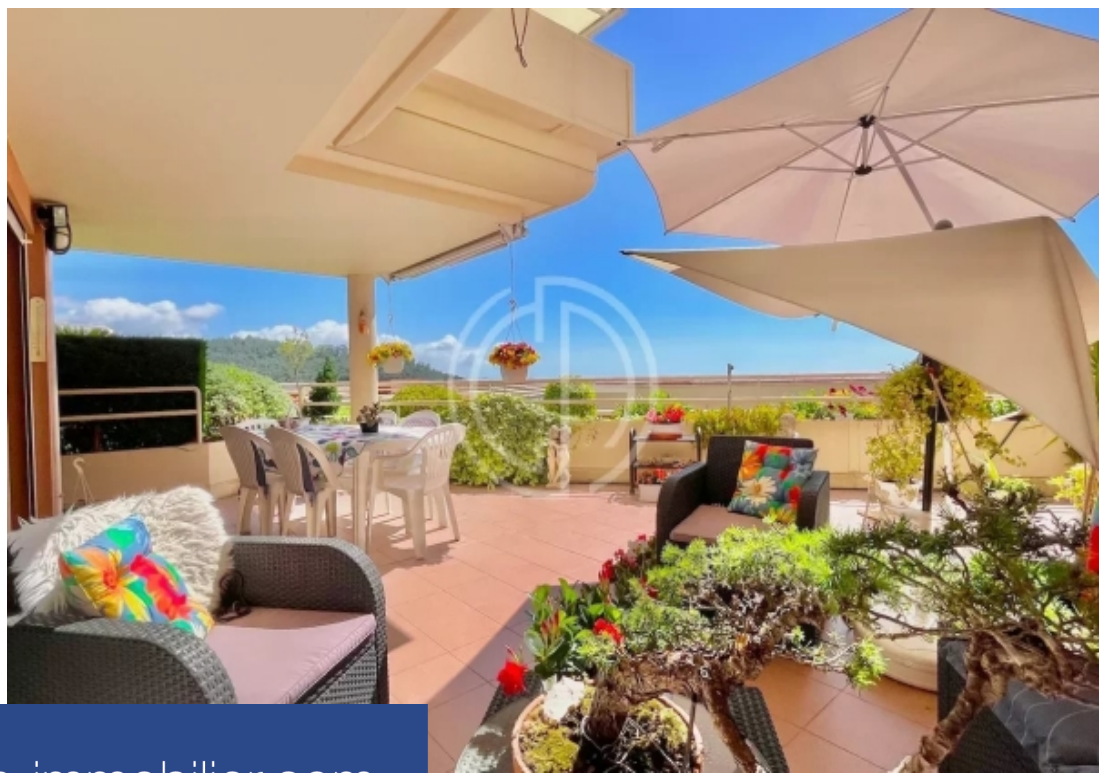

www.residences-immobilier.com