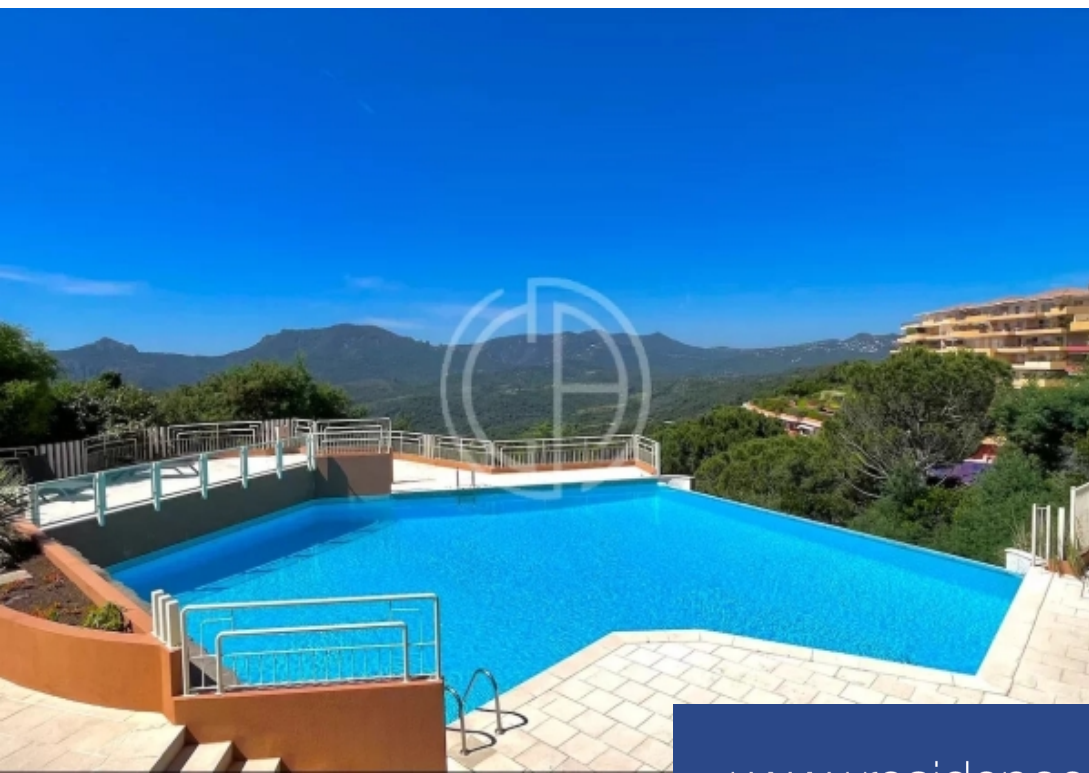

www.residences-immobilier.com