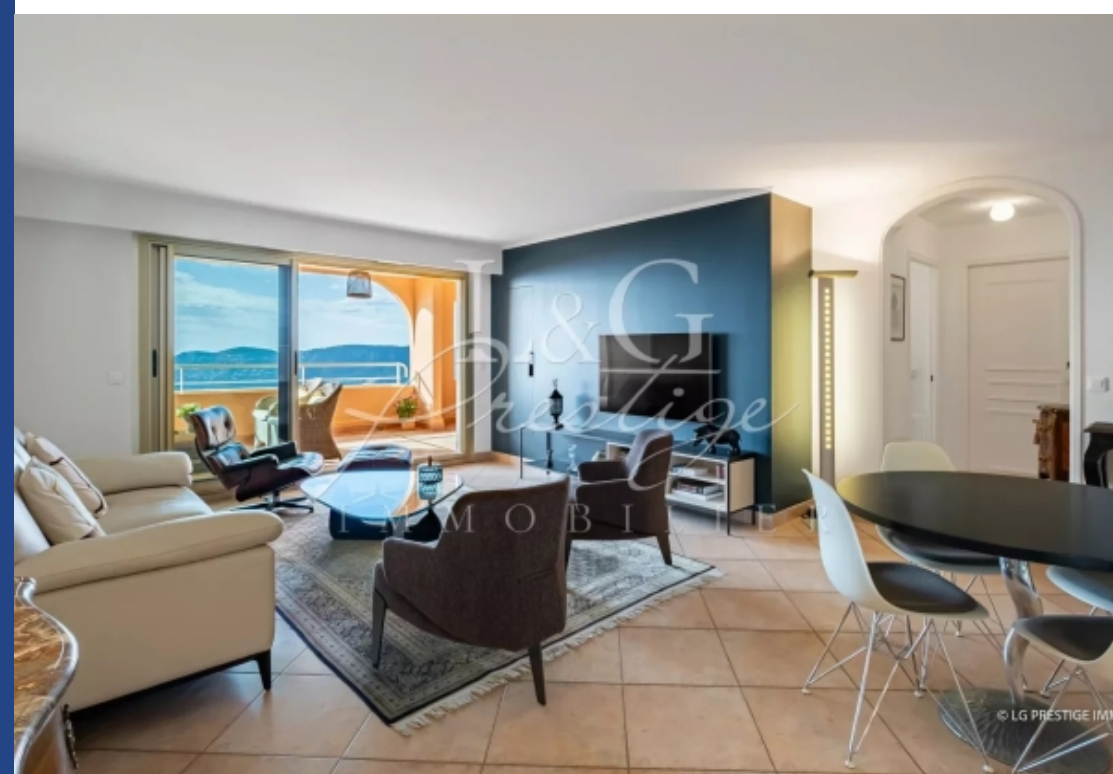

résidences immobilier

MANDELIEU - Sur les hauteurs Bienvenue dans l'un des domaines les plus prestigieux de Mandelieu, niché au cœur du Domaine Le Grand Duc. Laissez-vous séduire par ce somptueux appartement de 3 pièces, offrant une surface de 81,44 m². Dès l'entrée, vous serez charmé par son agencement raffiné : un accueillant hall d'entrée, un cellier, une cuisine entièrement équipée s'ouvrant sur un vaste séjour, deux chambres, une salle de douche moderne, un toilette indépendant, le tout prolongé par une terrasse orientée sud-est pour profiter pleinement du calme environnant. Résidence avec piscine à débordement. Pour parfaire ce bien d'exception, une cave et un garage sont inclus. N'hésitez pas à nous contacter pour plus d'informations ou pour organiser une visite.

LG PRESTIGE IMMOBILIER

391 AVENUE DU 23 AOUT - 06210 MANDELIEU-LA-NAPOULE

[Contacter l'agence](#)

[Voir tous les biens de cette agence](#)