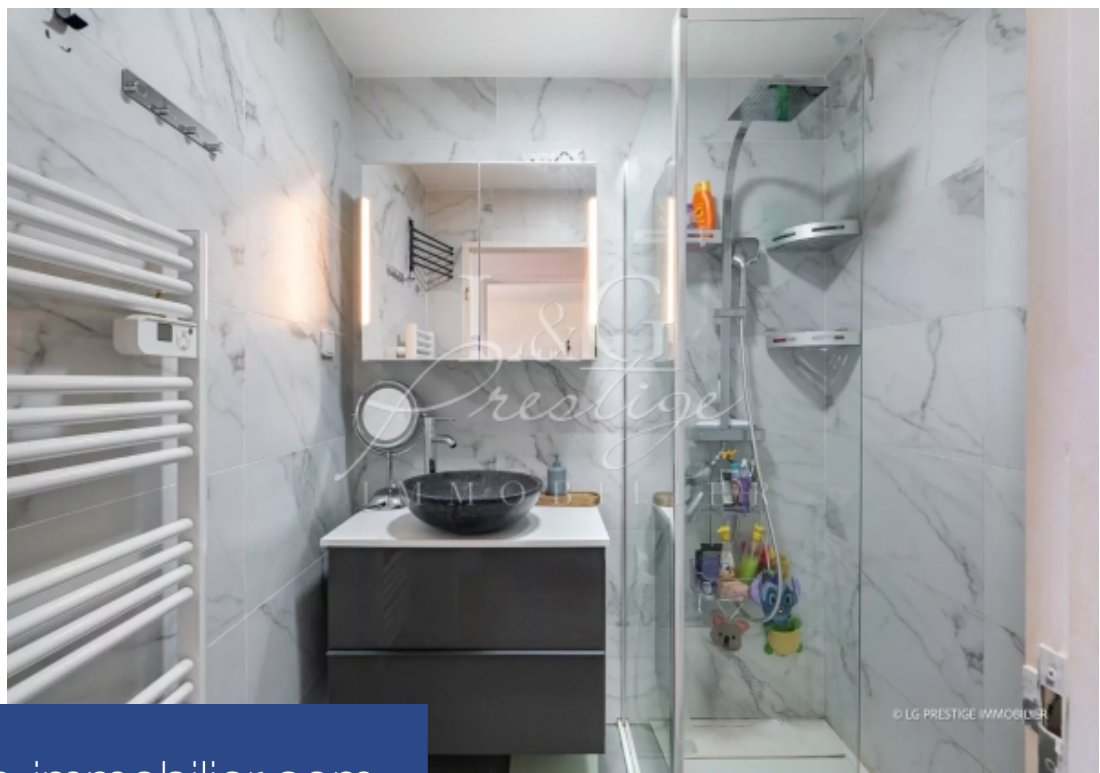

www.residences-immobilier.com