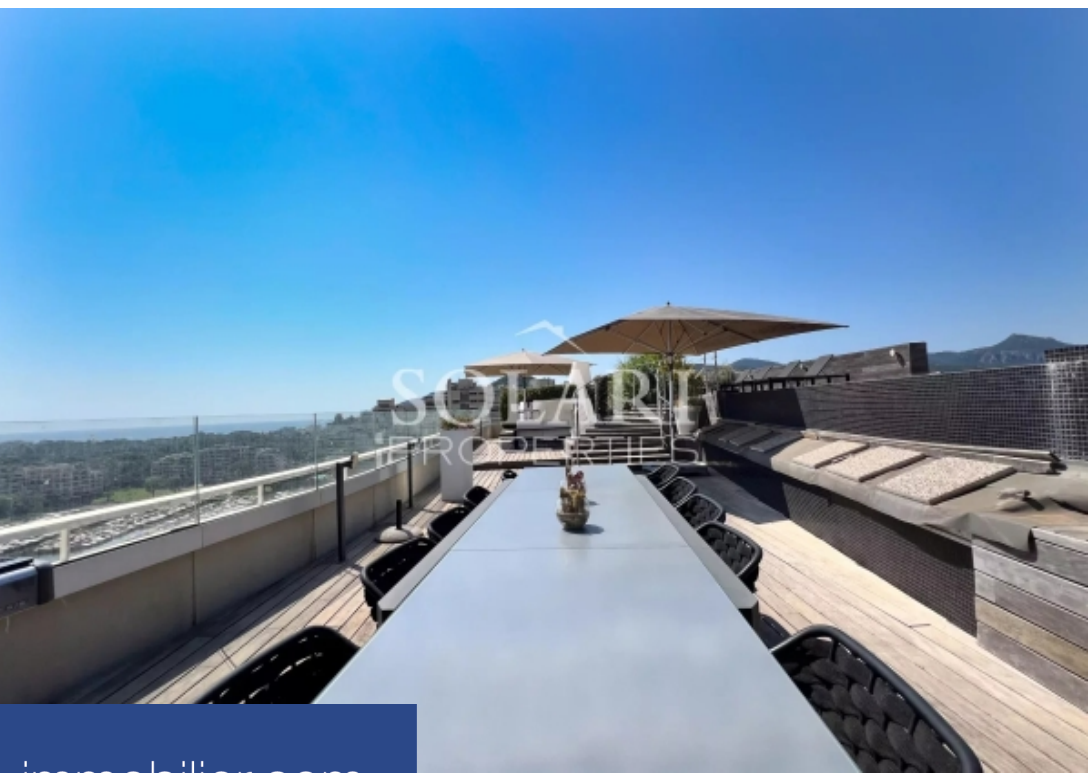

www.residences-immobilier.com