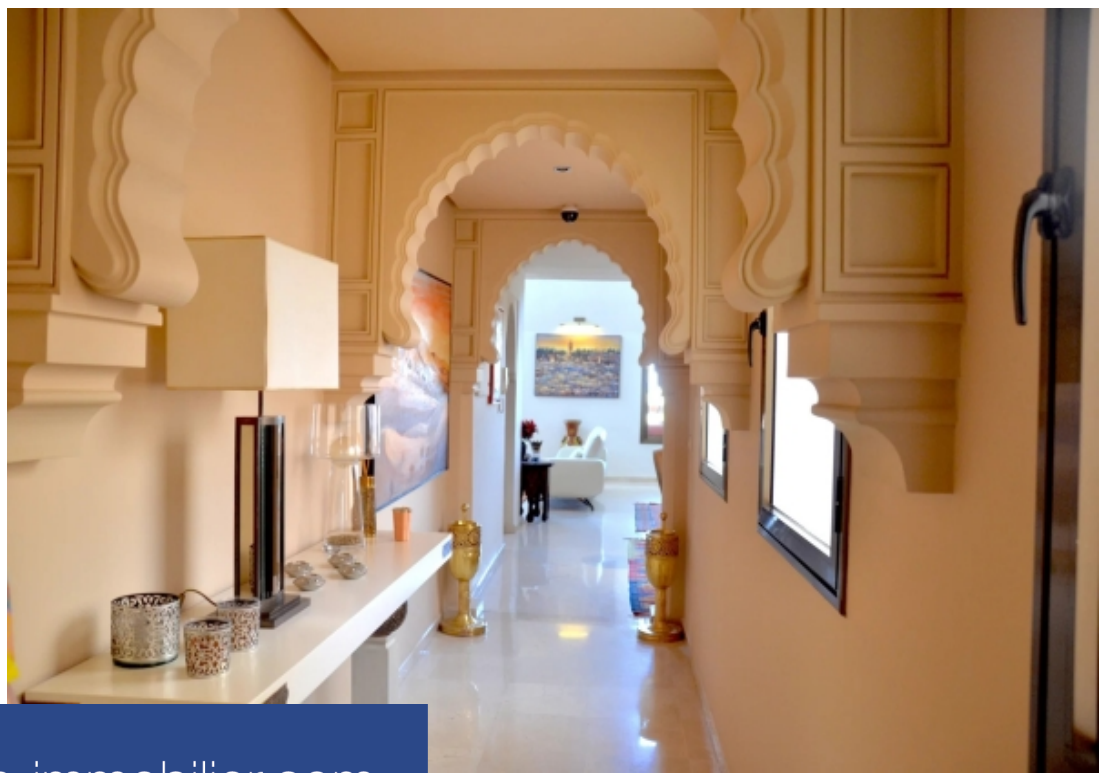

www.residences-immobilier.com