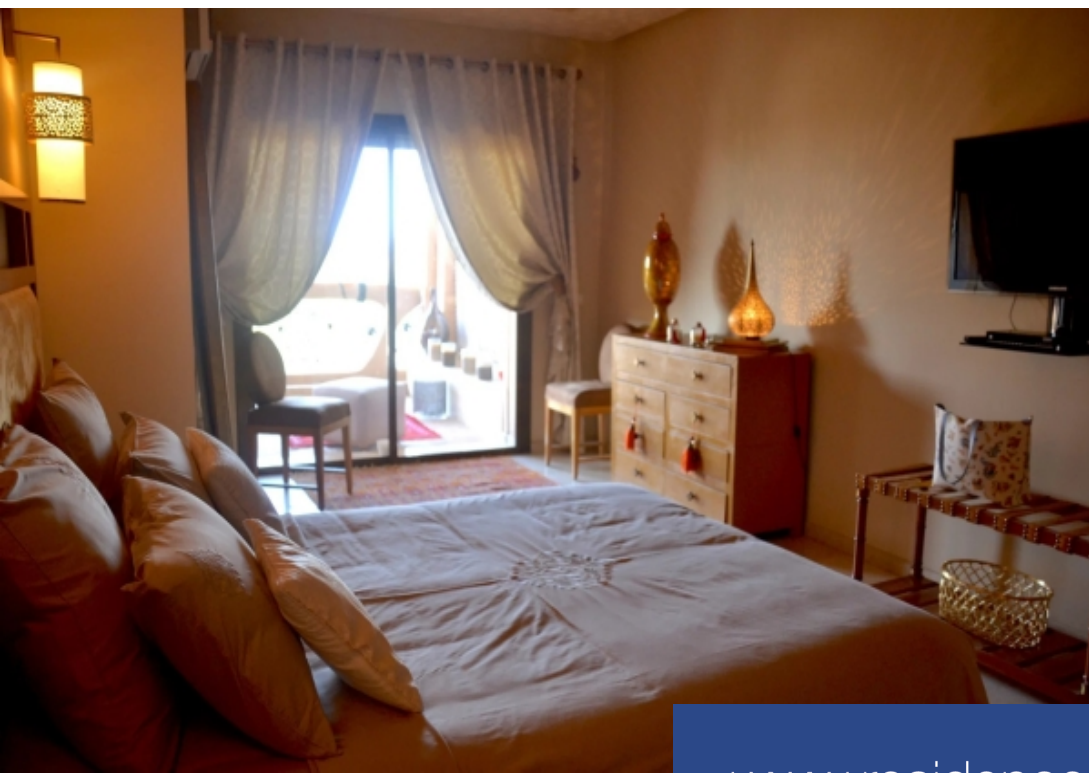

www.residences-immobilier.com