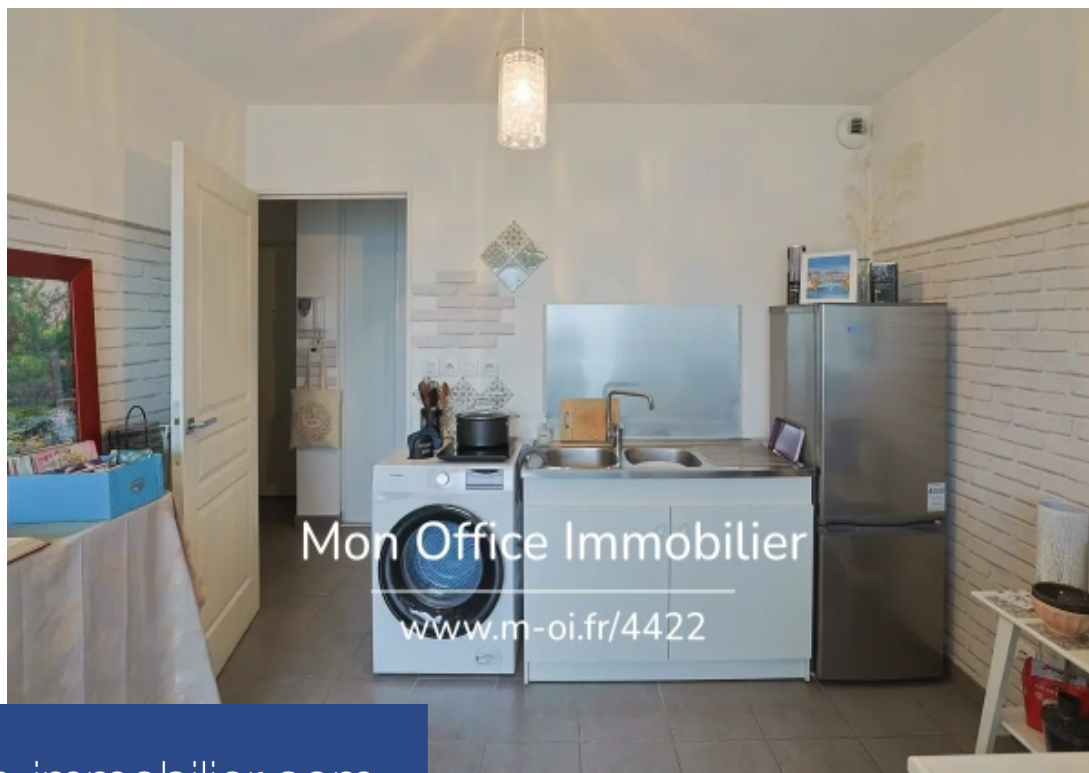

Mon Office Immobilier

www.m-oi.fr/4422

www.residences-immobilier.com