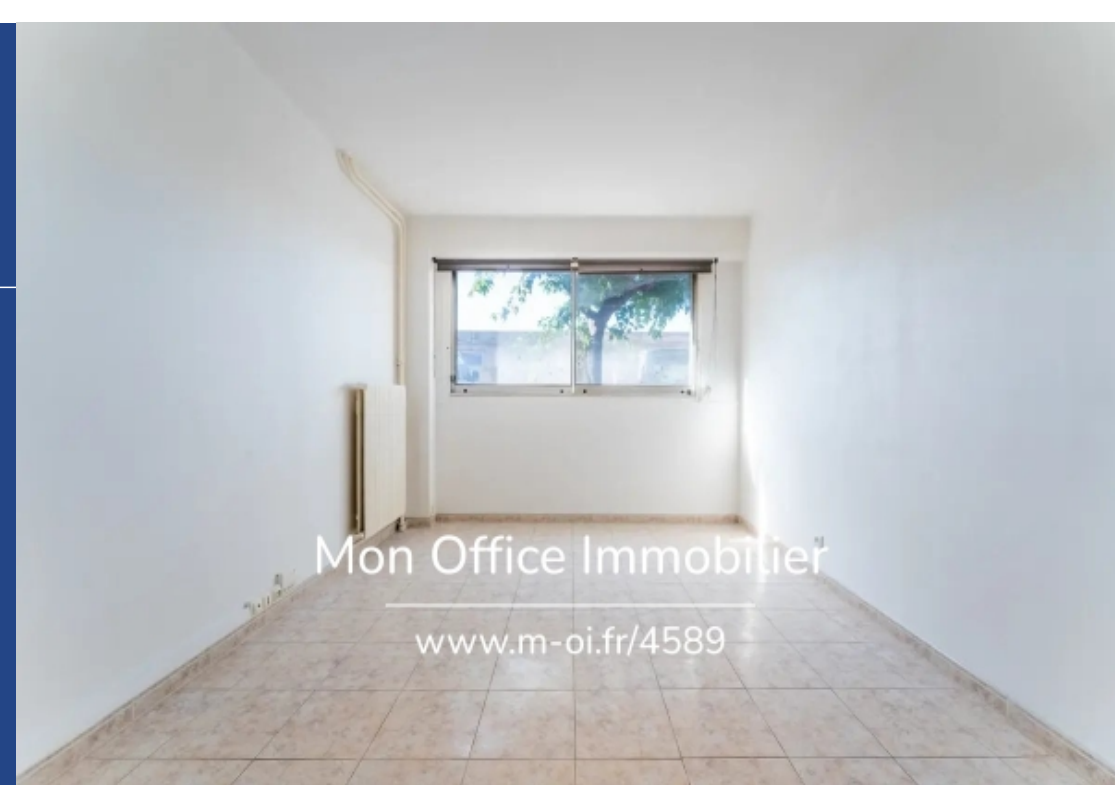

**résidences
immobilier**

résidences immobilier

L'Office Immobilier de Marseille vous présente à la vente en exclusivité un studio de 24 m² au potentiel locatif intéressant. Situation et contexte : Situé dans un quartier prisé de Marseille, cet appartement bénéficie de la proximité des commerces et des transports en commun, facilitant ainsi le quotidien. Description intérieure : Entièrement repeint, ce studio de 24 m² se compose d'une pièce principale lumineuse avec de nombreuses possibilités d'aménagement. La copropriété offre un environnement paisible et bien géré pour un cadre de vie agréable. Prestations complémentaires : Profitez d'une ...

The Marseille Real Estate Office presents for sale exclusively a 24 m² studio with interesting rental potential. Location and context: Located in a popular area of Marseille, this apartment benefits from the proximity of shops and public transport, making daily life easier. Interior description: Completely repainted, this 24 m² studio consists of a bright main room with many layout possibilities. The condominium offers a peaceful and well-managed environment for a pleasant living environment. Additional services: Enjoy a well-maintained condominium that ensures an optimal quality of life. The ...

MON OFFICE IMMOBILIER

15 Cours Mirabeau - 13100 AIX-EN-PROVENCE

Contactez l'agence

Voir tous les biens de cette agence

An empty room with white walls, a tiled floor, and a window. A ceiling light fixture is visible.

Mon Office Immobilier

www.m-oi.fr/4589

A bathroom featuring a white toilet, a white sink on a dark vanity, and a large mirror. The floor is tiled in a light blue color.

Mon Office Immobilier

www.m-oi.fr/4589