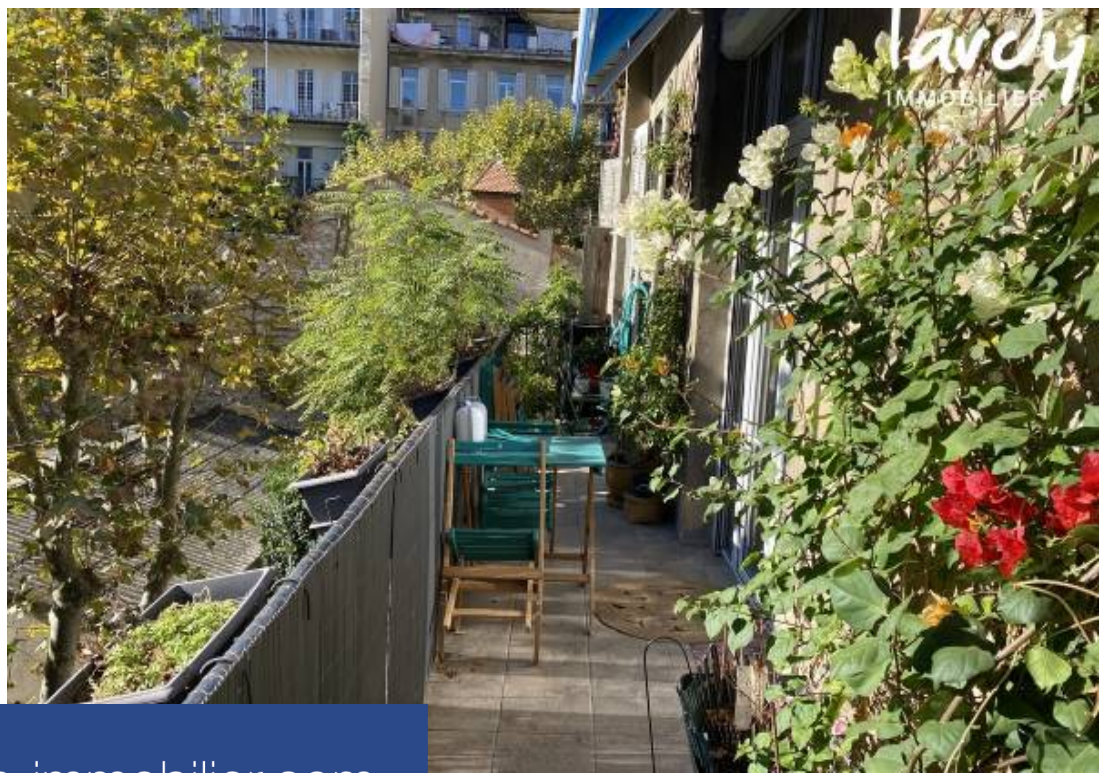

www.residences-immobilier.com