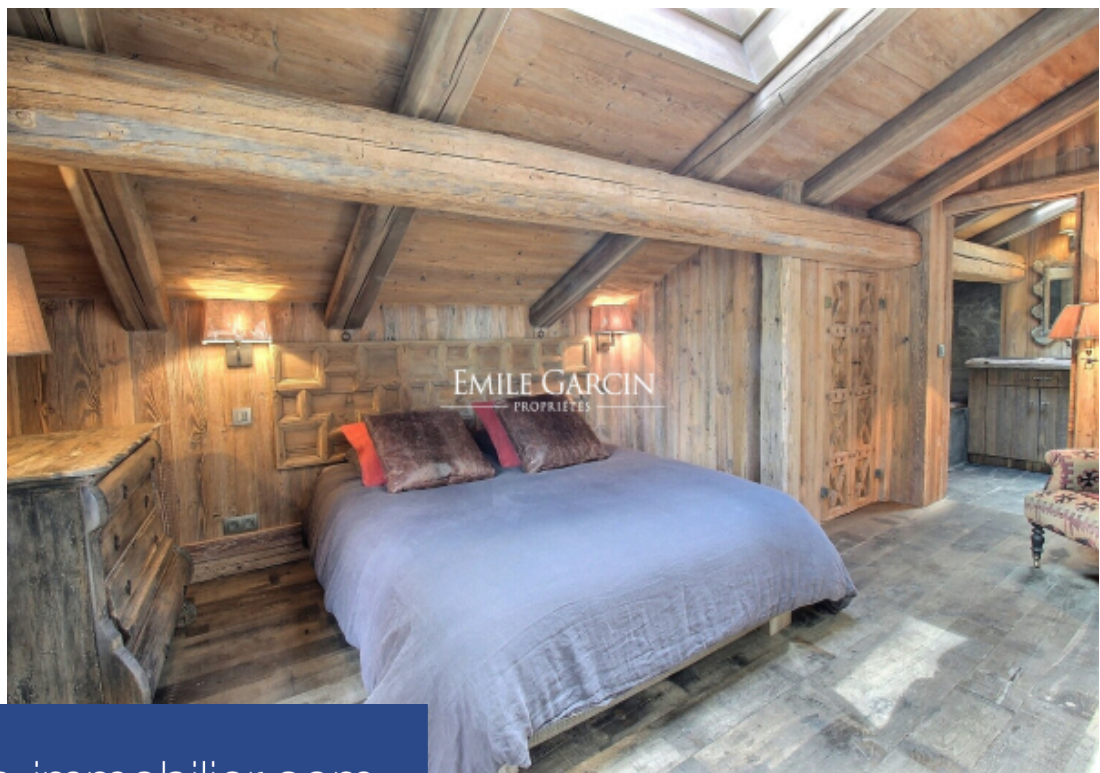

www.residences-immobilier.com