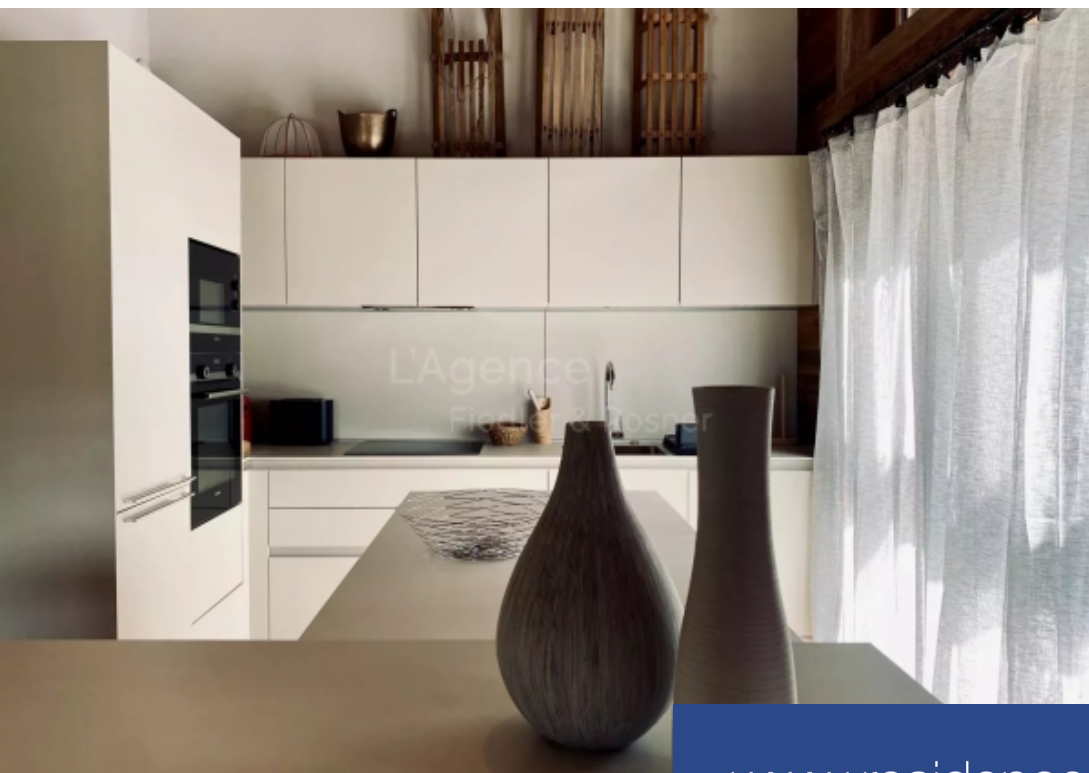

www.residences-immobilier.com