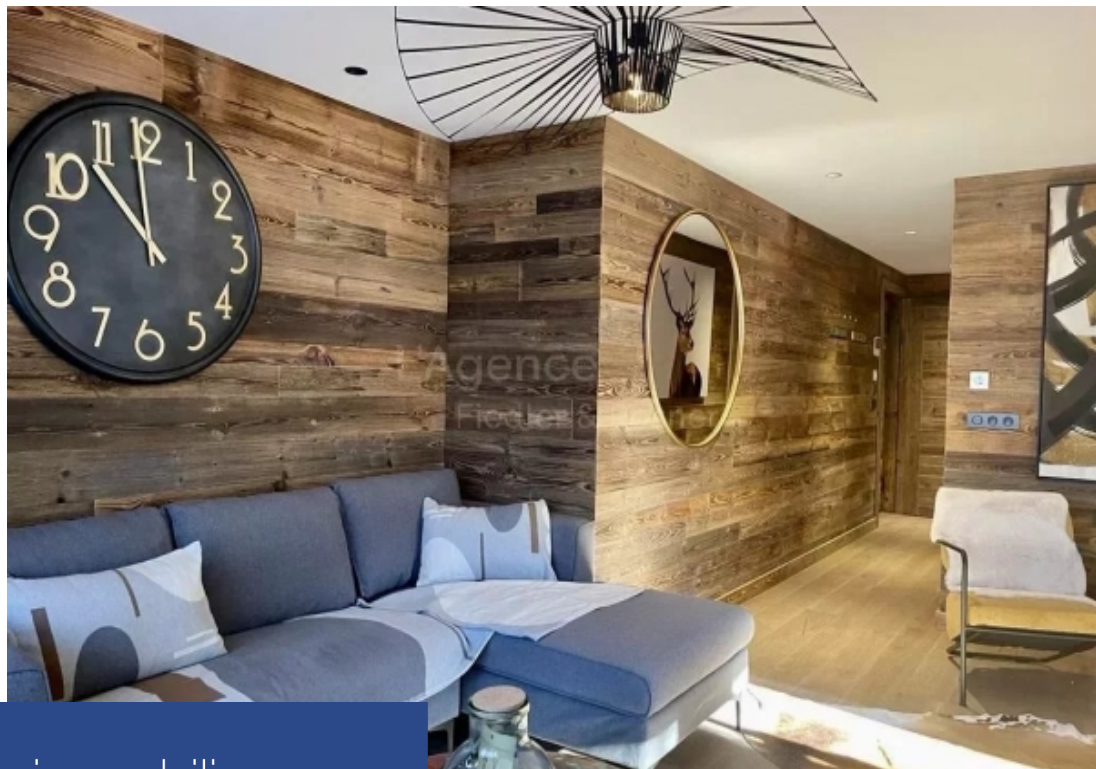

www.residences-immobilier.com