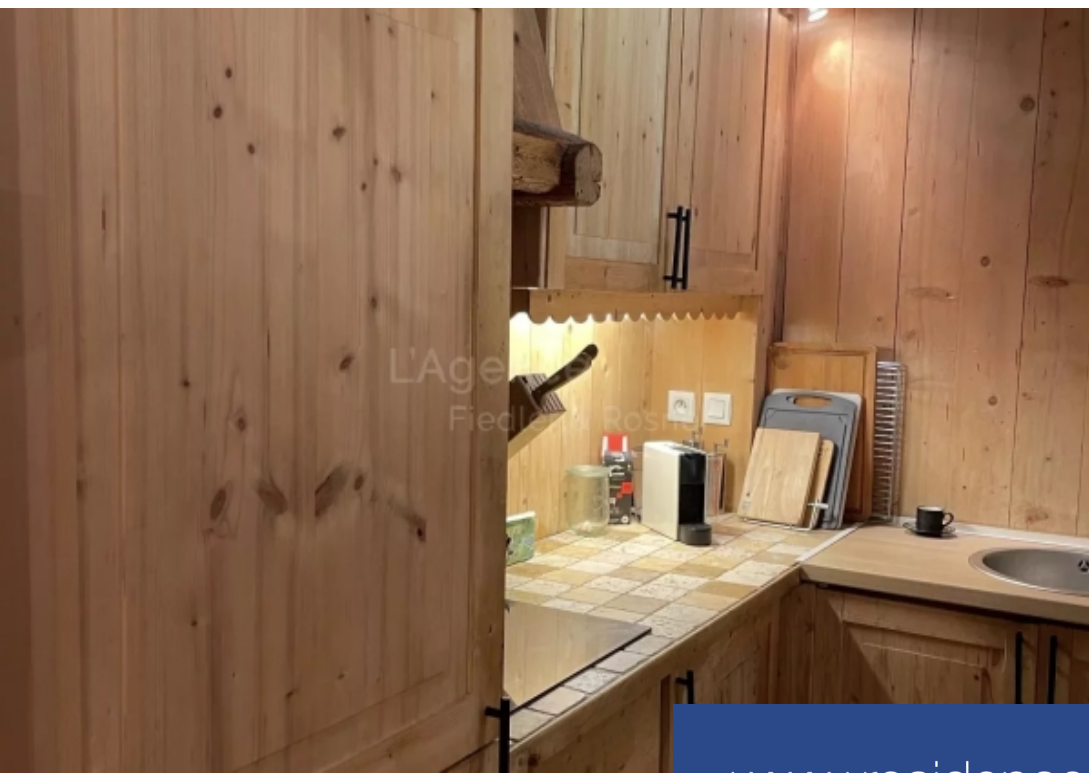

www.residences-immobilier.com