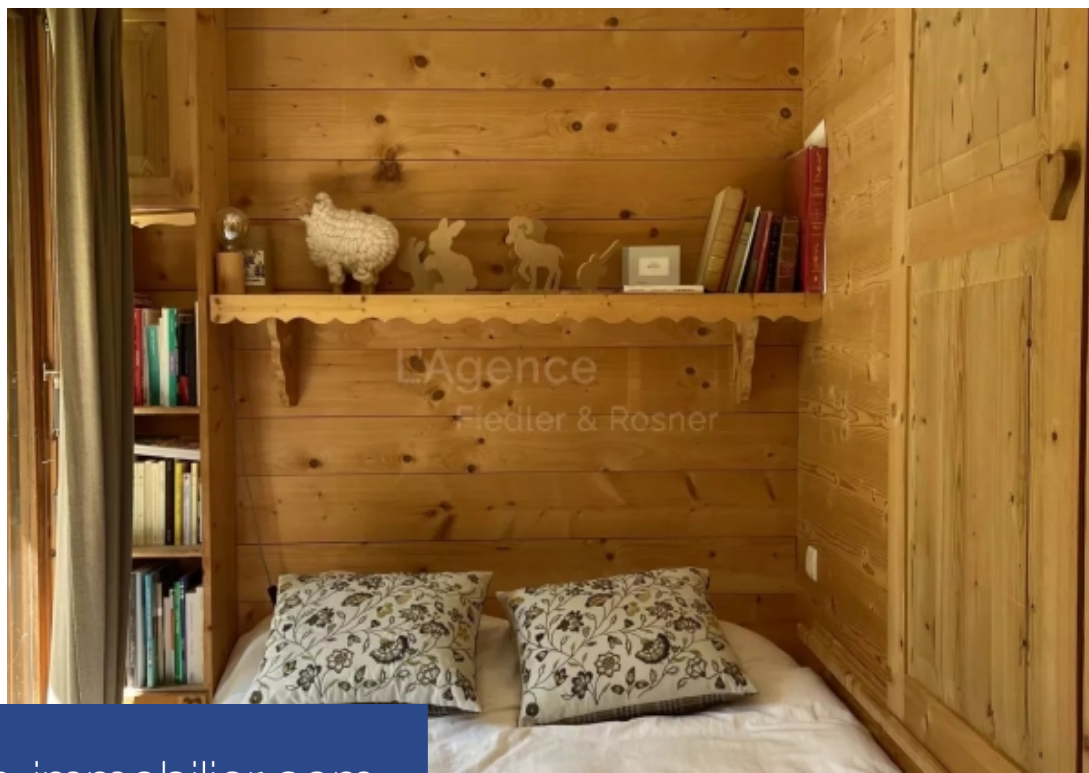

www.residences-immobilier.com