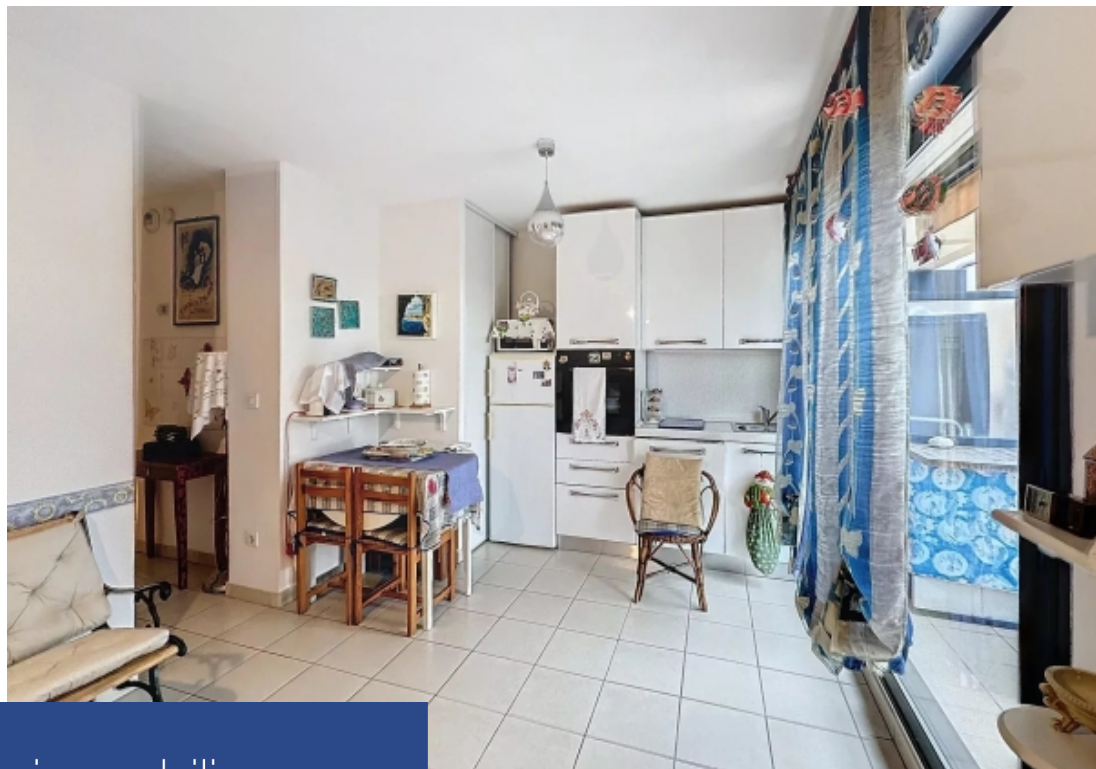

www.residences-immobilier.com