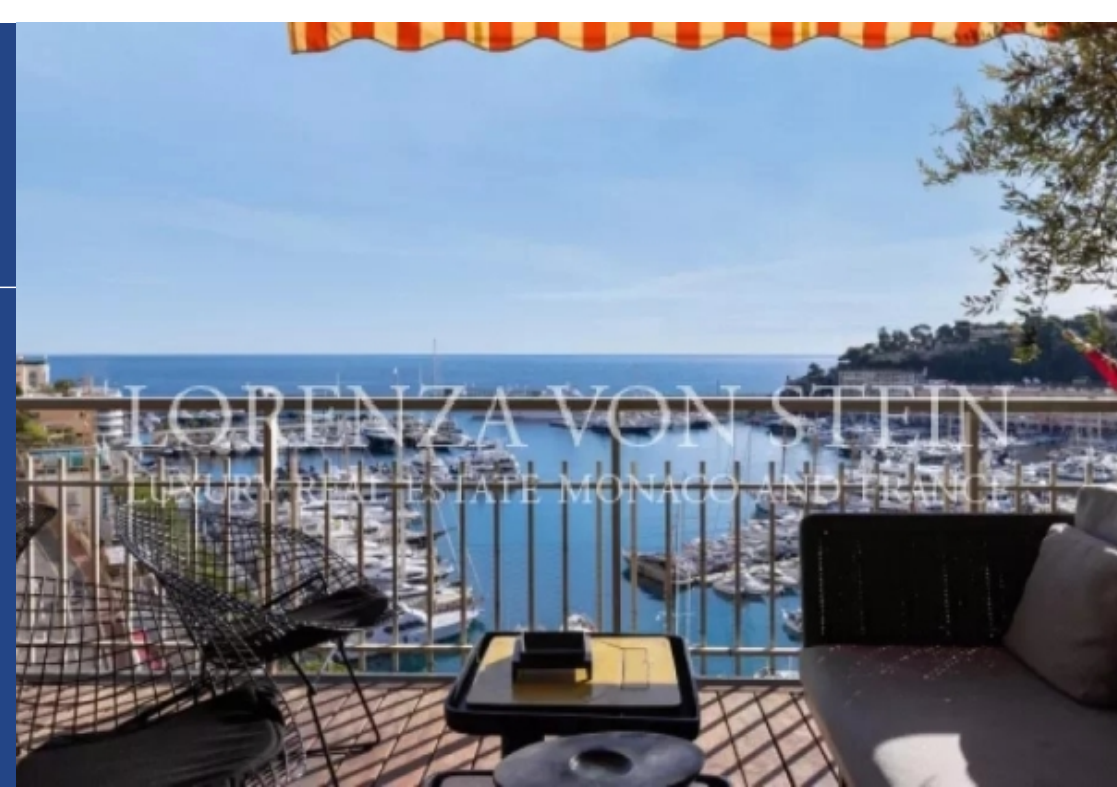

résidences immobilier

Ce remarquable appartement de maître est situé dans la résidence Le Panorama. Il offre une vue exceptionnelle sur la mer, sur le Port Hercule et le circuit de Formule 1. L'immeuble bénéficie d'une situation idéale sur le Port et également très proche de la Place du Casino, des Thermes Marins et du Yacht Club de Monaco. Actuellement l'appartement est en bon état et les photos en 3D réalisées par un architecte de renom vous offre la possibilité de vous projeter dans cet appartement au fort potentiel. Cet appartement est un réel produit d'exception en Principauté. Cet appartement est composé d'un ...

This remarkable master apartment is located in the Le Panorama residence. It offers an exceptional view of the sea, Port Hercule and the Formula 1 circuit. The building is ideally located on the harbor and very close to Place du Casino, the Thermes Marins and the Monaco Yacht Club. The apartment is currently in good condition, and the 3D photos created by a renowned architect give you the opportunity to project yourself into this apartment with great potential. This apartment is a truly exceptional product in the Principality. This apartment comprises an entrance hall, a large living/dining room ...

AGENCE LORENZA VON STEIN LUXURY REAL ESTATE MONACO &
47, boulevard du Jardin Exotique - 98000 MONACO

Contactez l'agence

Voir tous les biens de cette agence