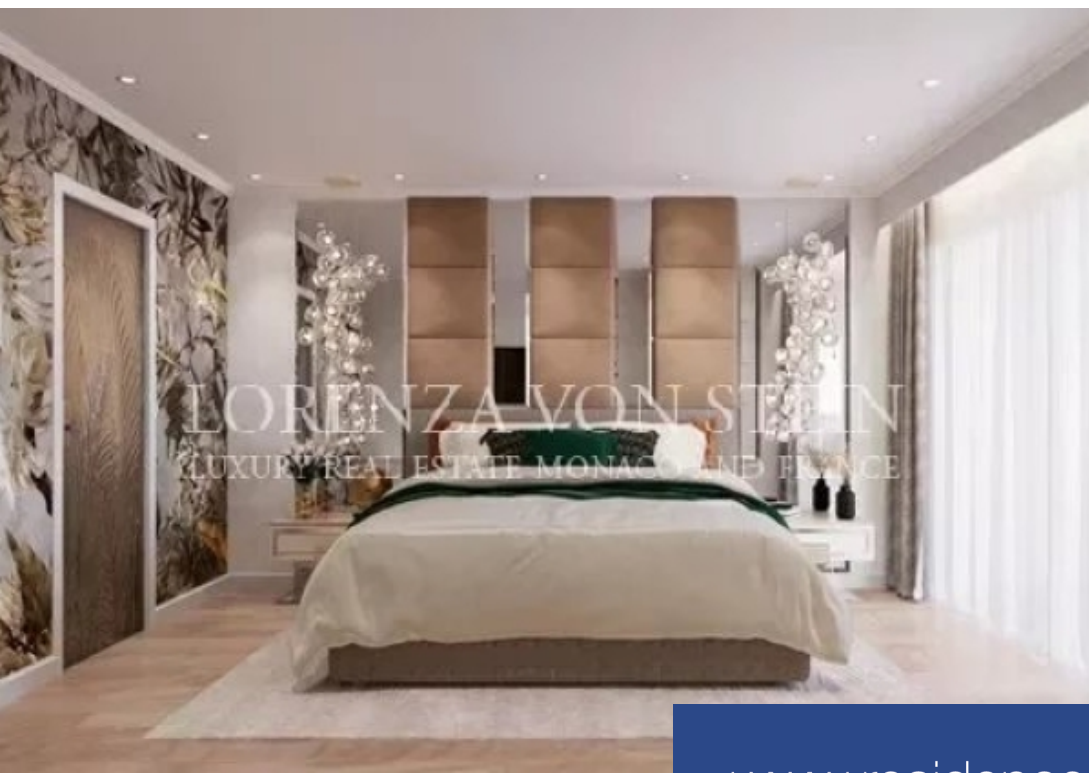

www.residences-immobilier.com