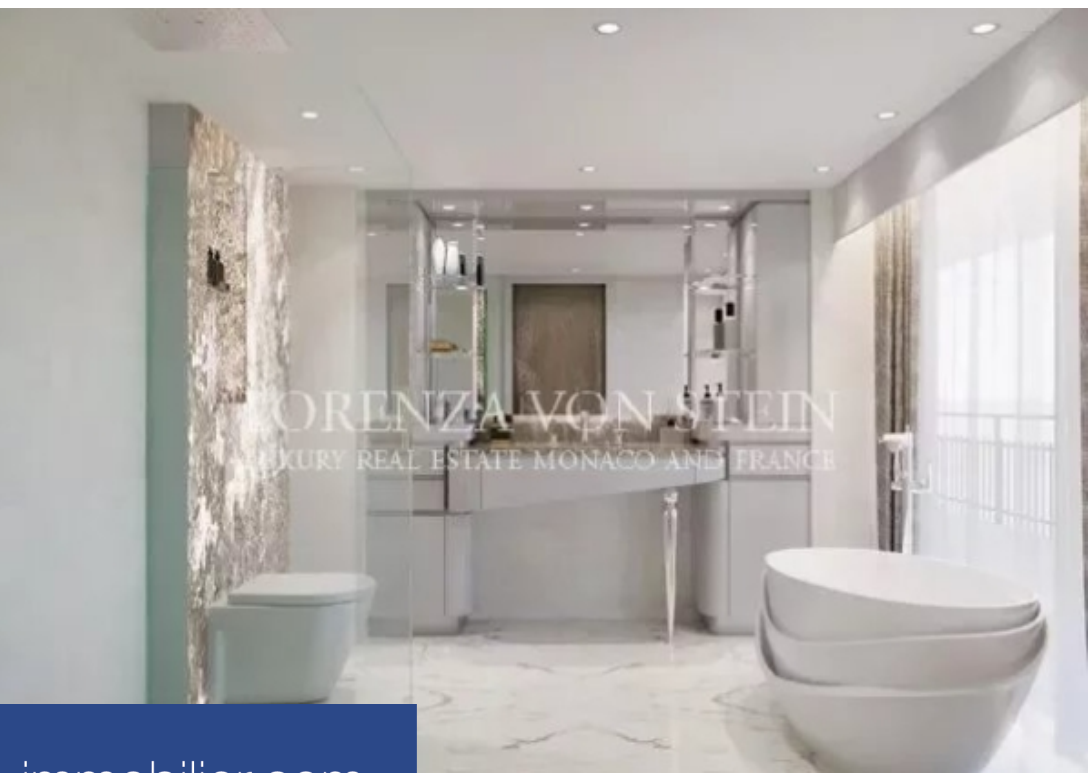

www.residences-immobilier.com