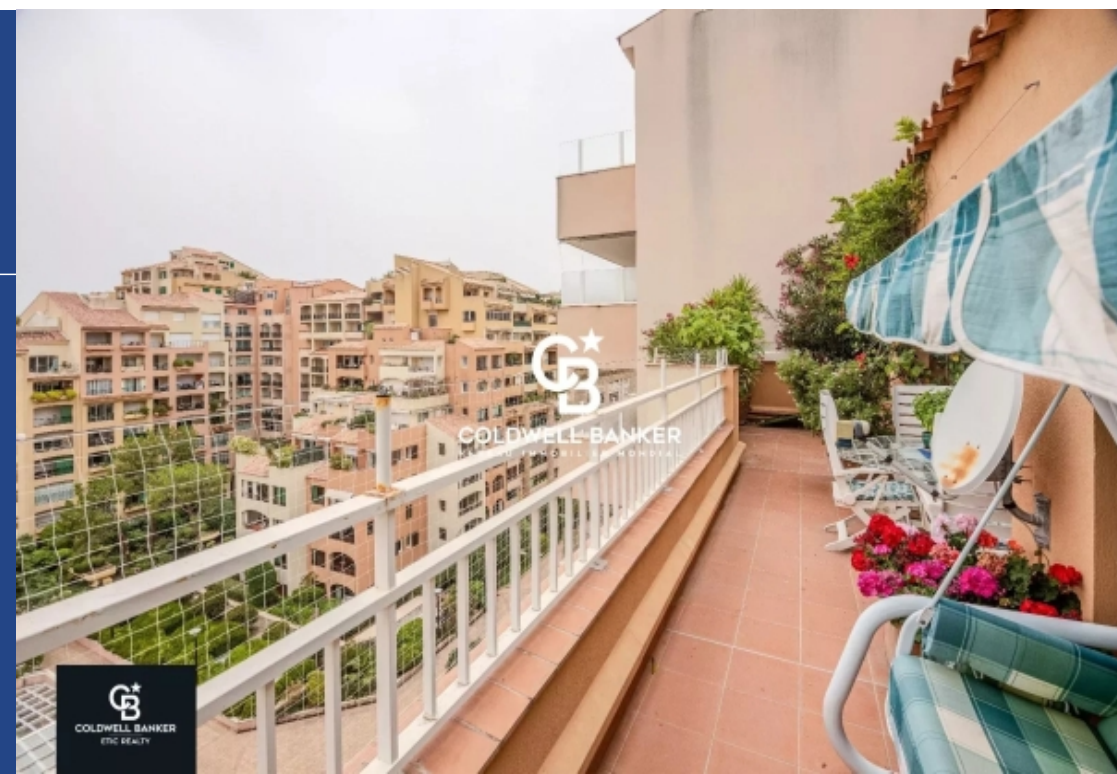

résidences immobilier

Dans une belle résidences de Fontvieille, idéalement situé sur le port, charmant appartement en étage élevé avec une grande terrasse.L'appartement se compose d'une entrée, d'un séjour, d'une chambre avec salle de douche attenante, d'une loggia et d'une grande terrasse. Possibilité de créer une deuxième chambre.Un parking et une cave complètent la propriété.

In a beautiful residence in Fontvieille, ideally located on the port, charming apartment on a high floor with a large terrace.The apartment consists of an entrance, a living room, a bedroom with en-suite shower room, a loggia and a large terrace. Possibility of creating a second bedroom.A parking space and a cellar complete the property.

COLDWELL BANKER ETIC REALTY

15 bd Princesse Charlotte - 98000 MONACO

[Contacter l'agence](#)

[Voir tous les biens de cette agence](#)