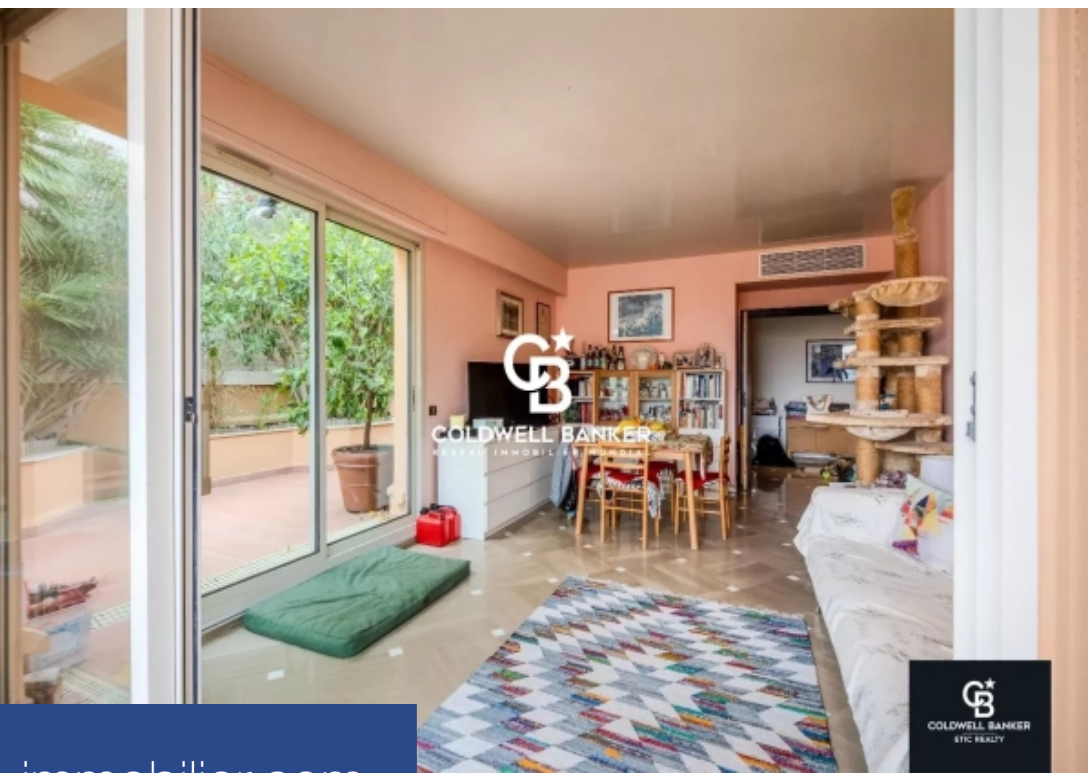

www.residences-immobilier.com