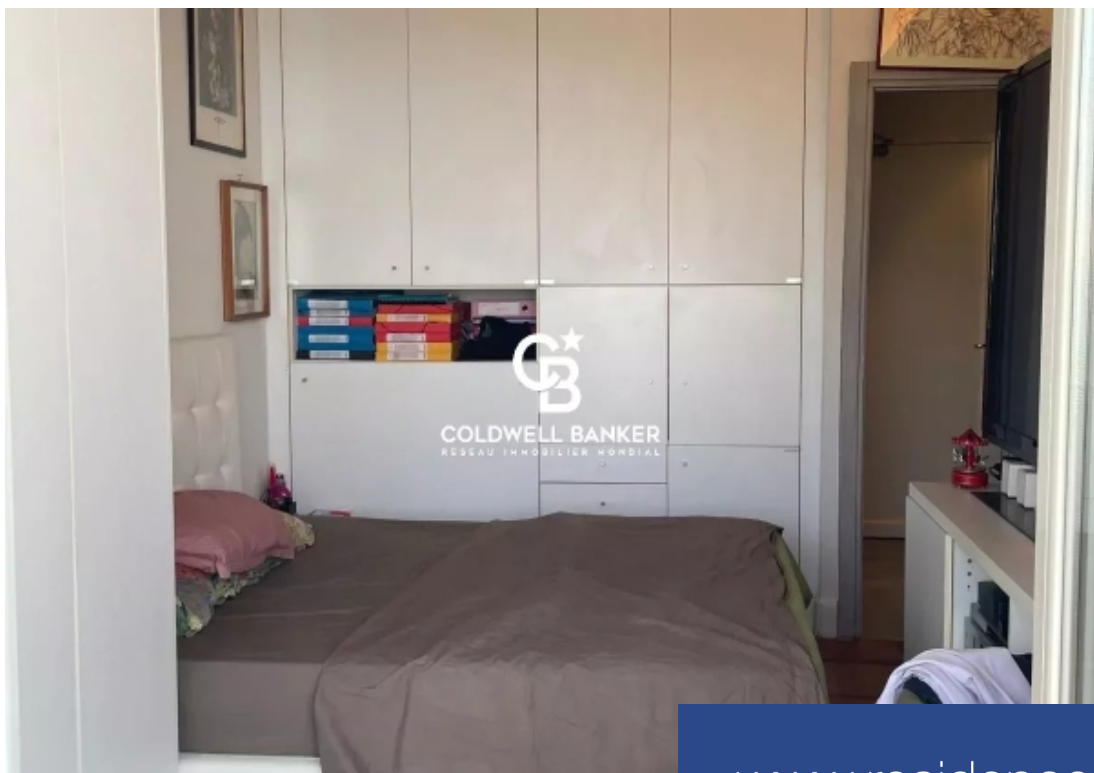

www.residences-immobilier.com