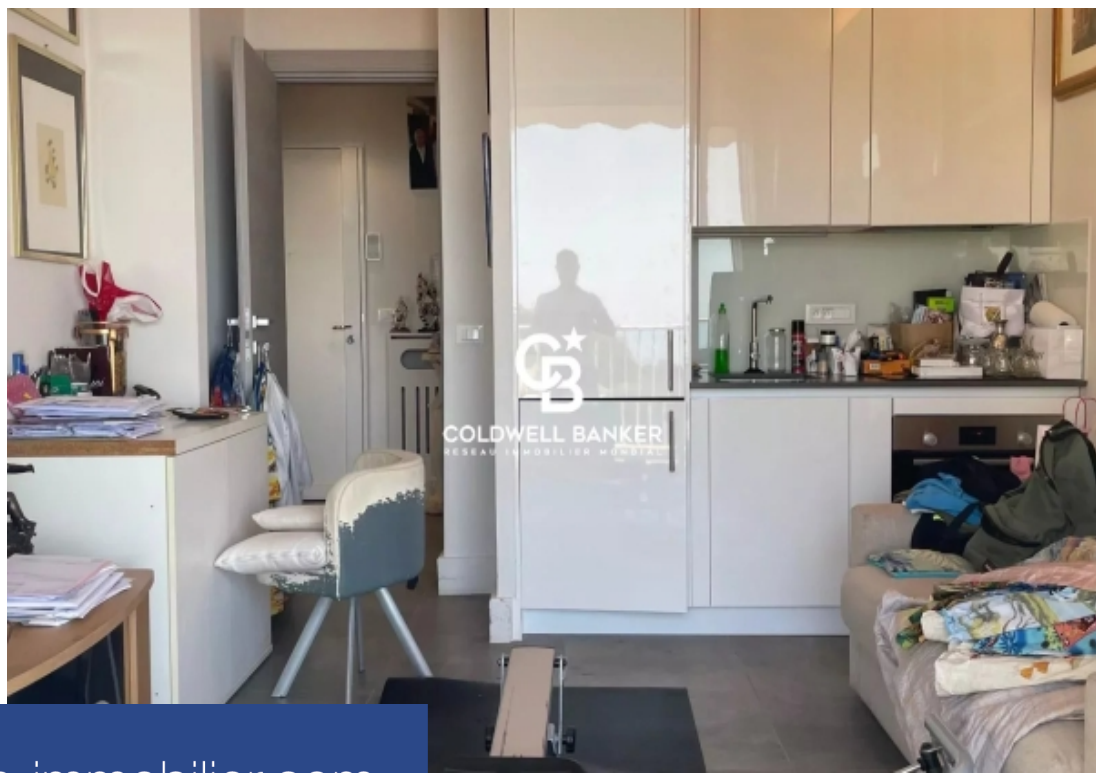

www.residences-immobilier.com