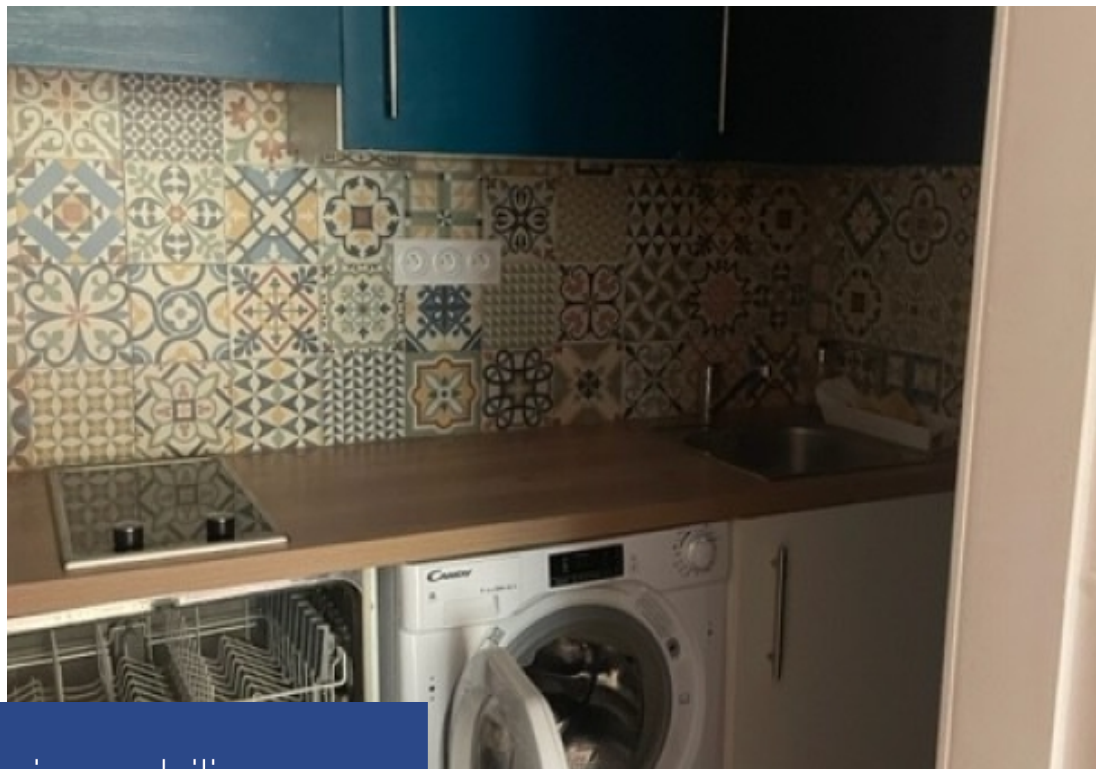

www.residences-immobilier.com