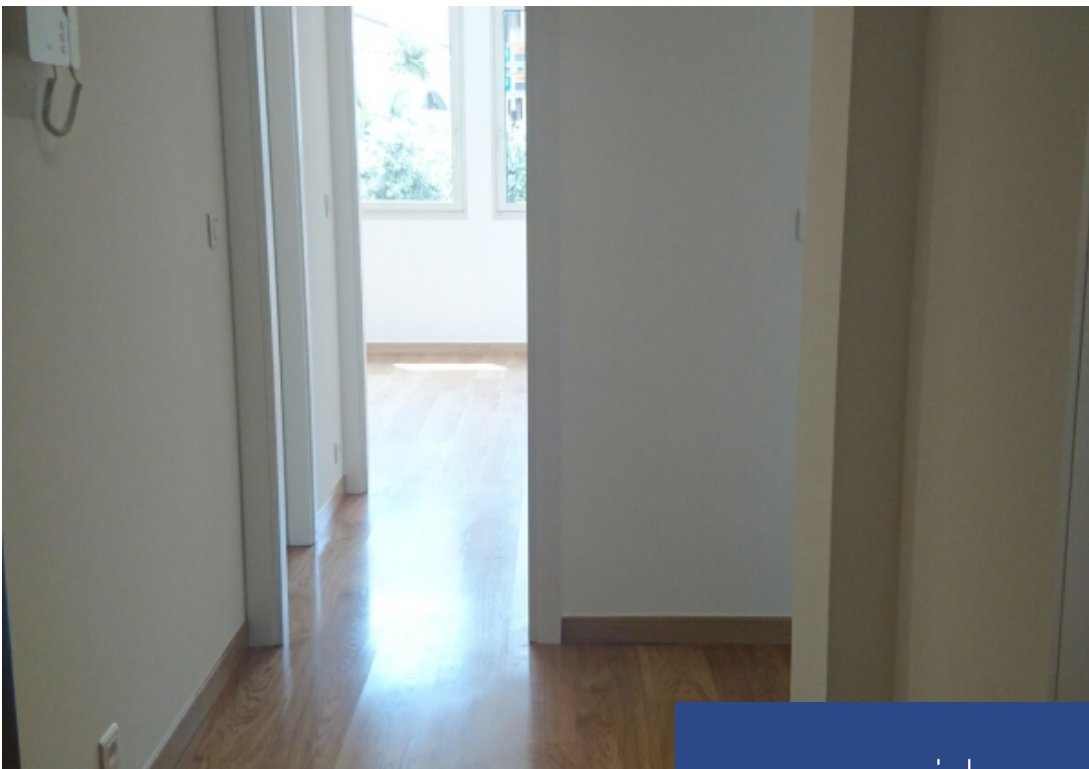

www.residences-immobilier.com