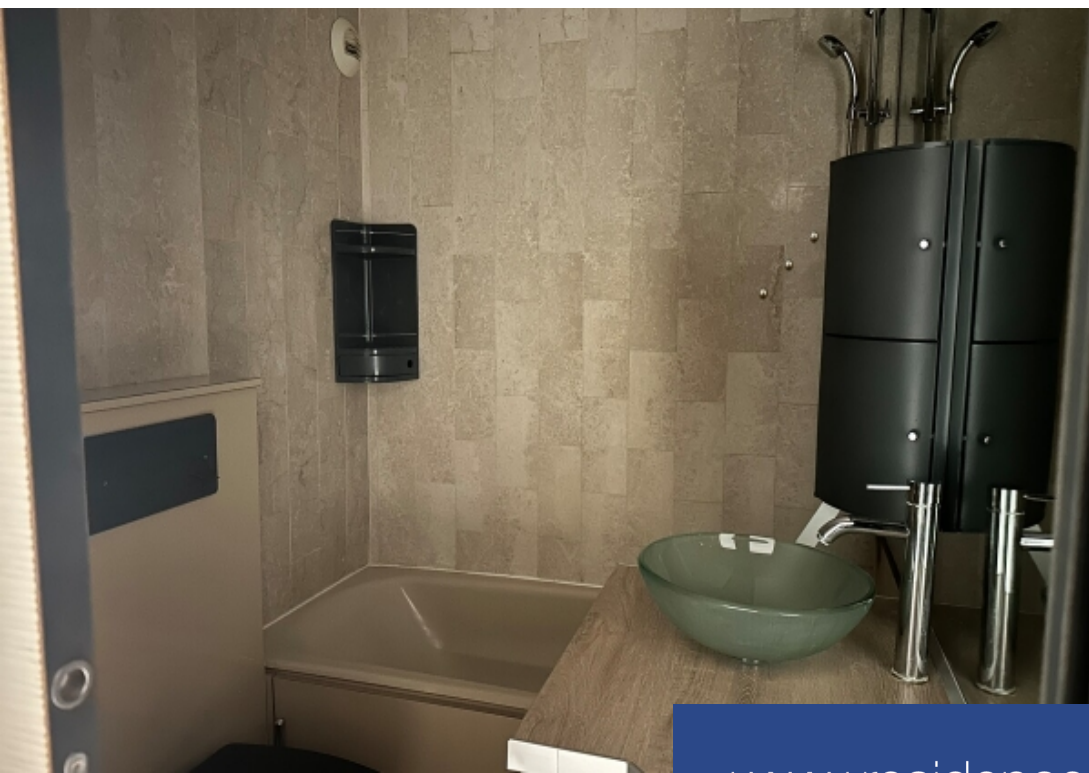

www.residences-immobilier.com