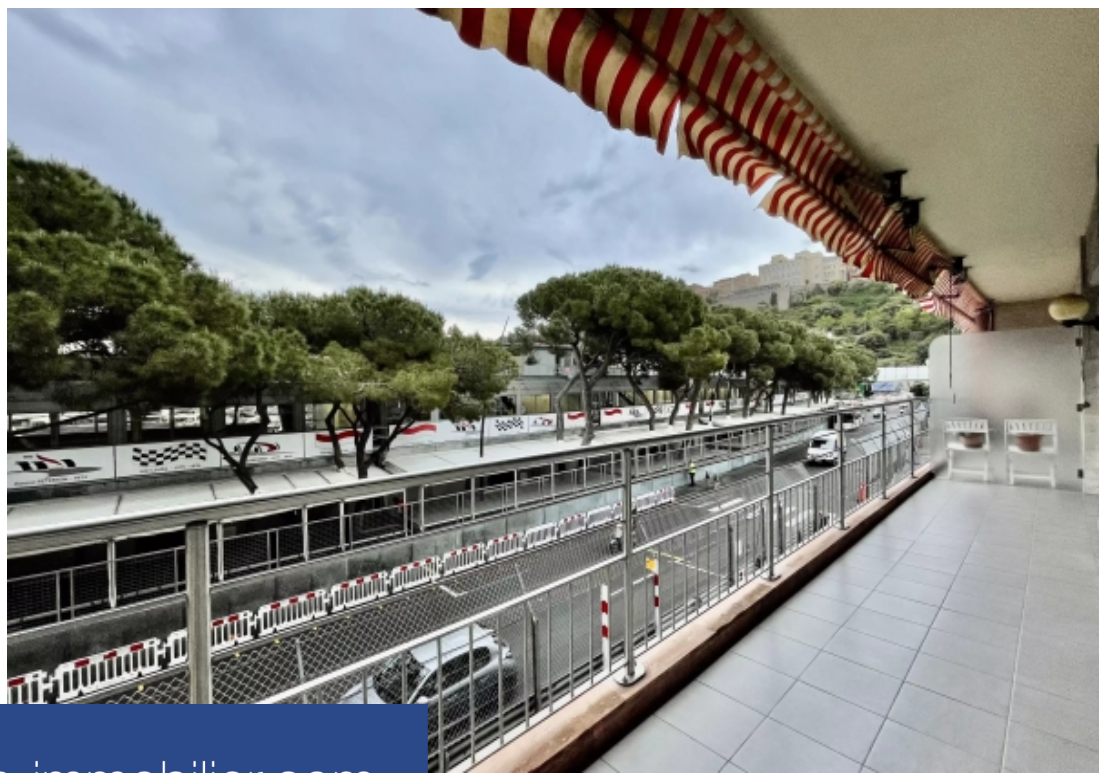

www.residences-immobilier.com