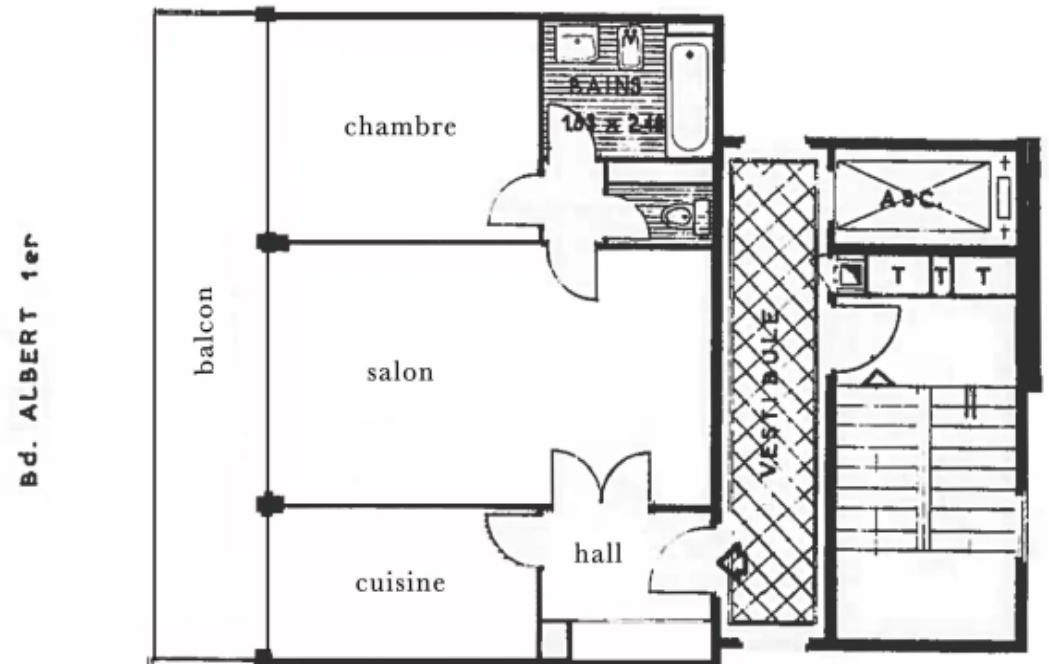

résidences immobilier

Appartement usage mixte de 2 pièces entièrement rénové situé sur le Port Hercule avec très belle vue mer au niveau du départ du Grand Prix de Formule 1. Cet appartement de 71,50m² dont 14,50m² de terrasse se compose actuellement d'une entrée, d'un salon, d'une cuisine séparée, d'une chambre, d'une salle de bains et d'un WC indépendant. Toutes les pièces ouvrent sur la terrasse en façade orientée Est. Possibilité usage mixte (Bureau ou habitation) Très agréable vue sur le Port de Monaco et le départ du Grand Prix de Formule 1, emplacement idéal au cœur du quartier très dynamique de la Condamine ...

Completely renovated 2-room mixed-use apartment located on Port Hercule with beautiful sea view at the start of the Formula 1 Grand Prix. This 71.50m² apartment, including 14.50m² terrace, currently comprises an entrance hall, living room, separate kitchen, bedroom, bathroom and separate toilet. All rooms open onto the east-facing terrace. All rooms open onto the east-facing terrace. Possibility of mixed use (office or home). Very pleasant view of the Port of Monaco and the start of the Formula 1 Grand Prix, ideal location in the heart of the lively Condamine district with its many shops and ...

LAETITIA MONACO PROPERTIES

16 rue de millo - 98000 MONACO

[Contacter l'agence](#)