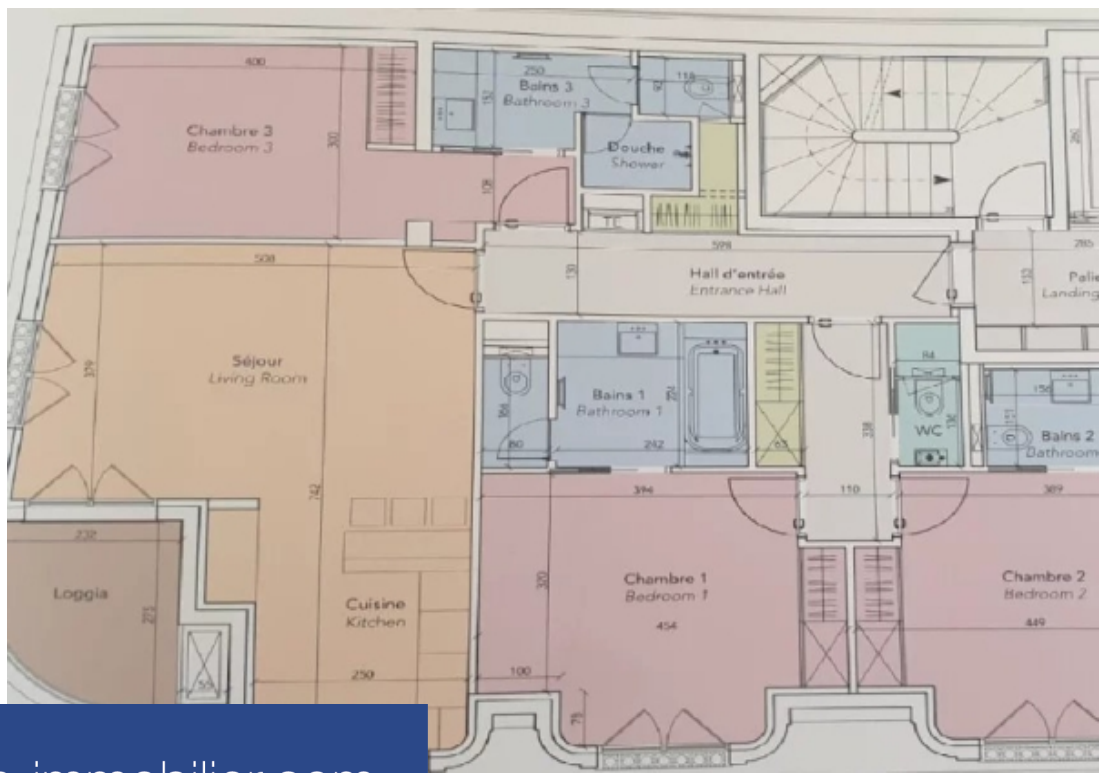

www.residences-immobilier.com