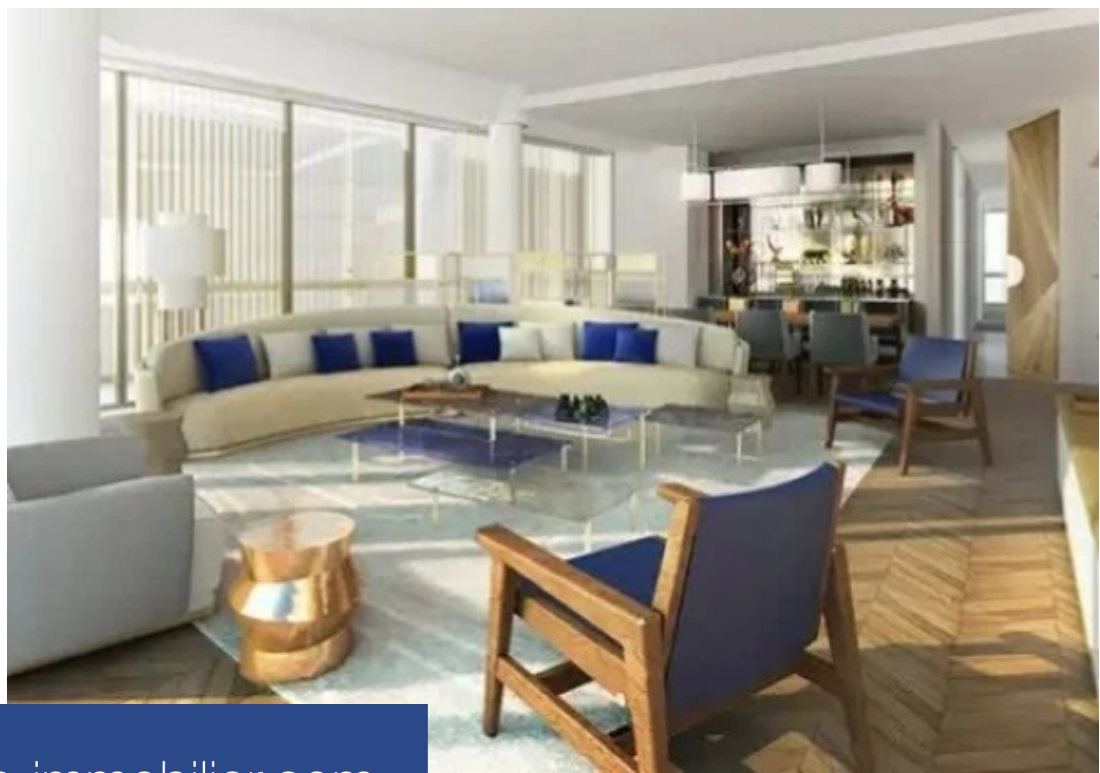

www.residences-immobilier.com