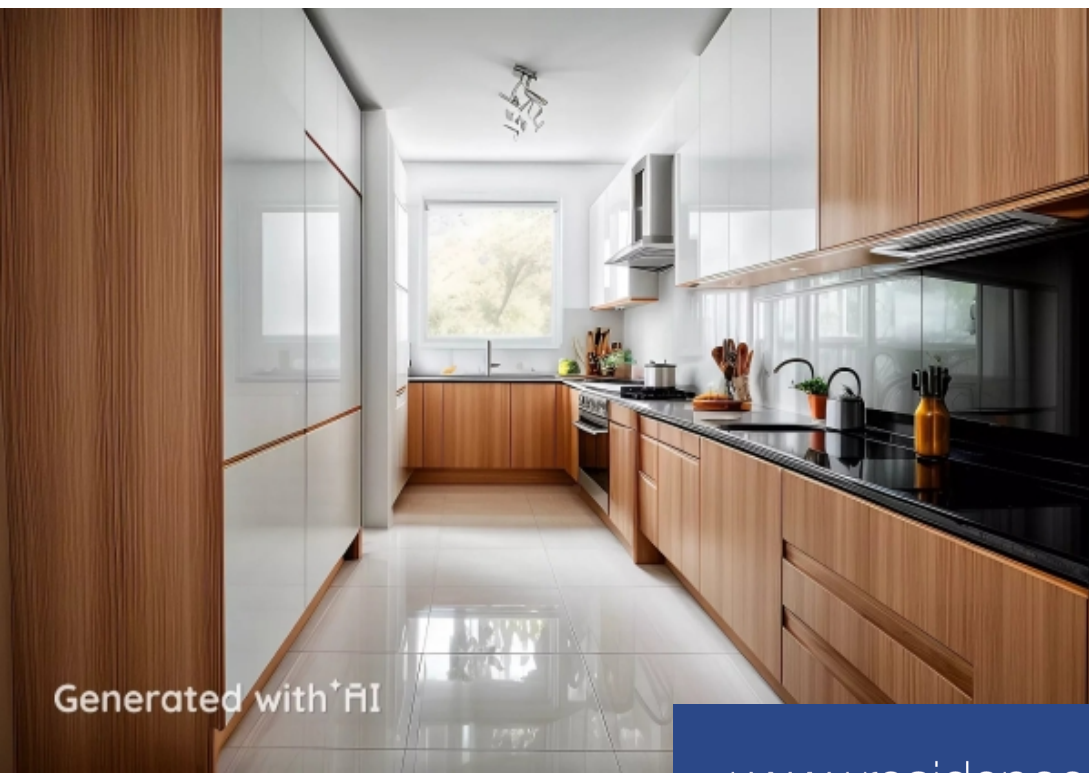

Generated with FI