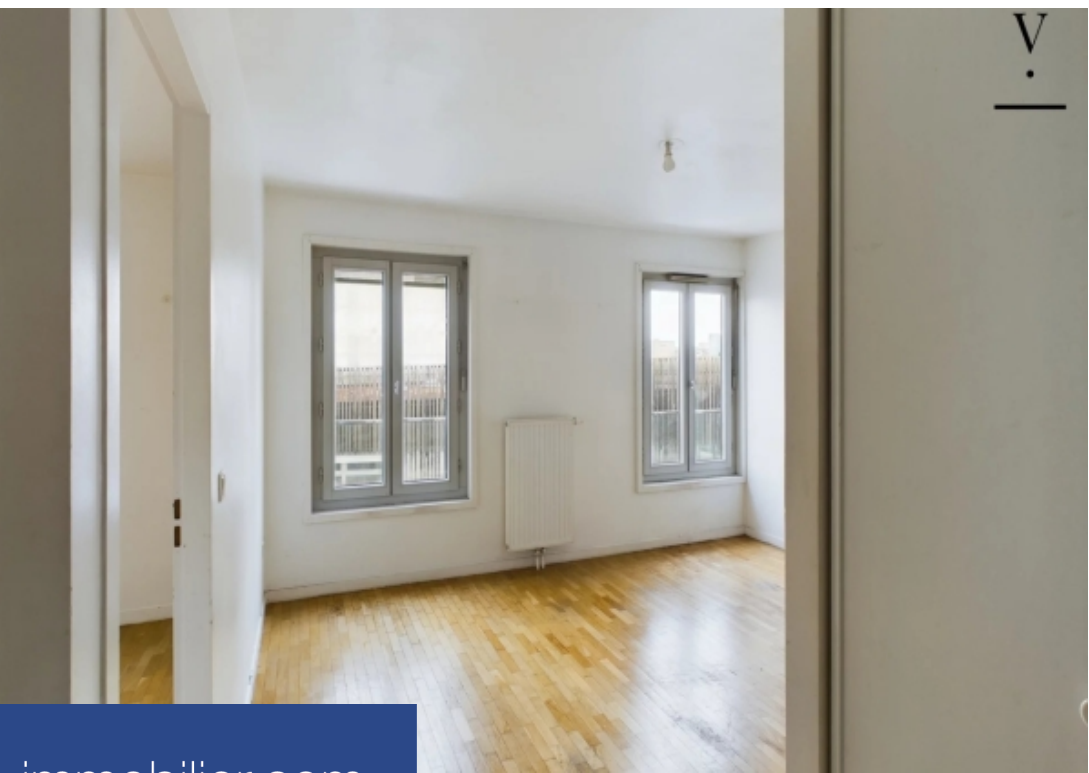

www.residences-immobilier.com