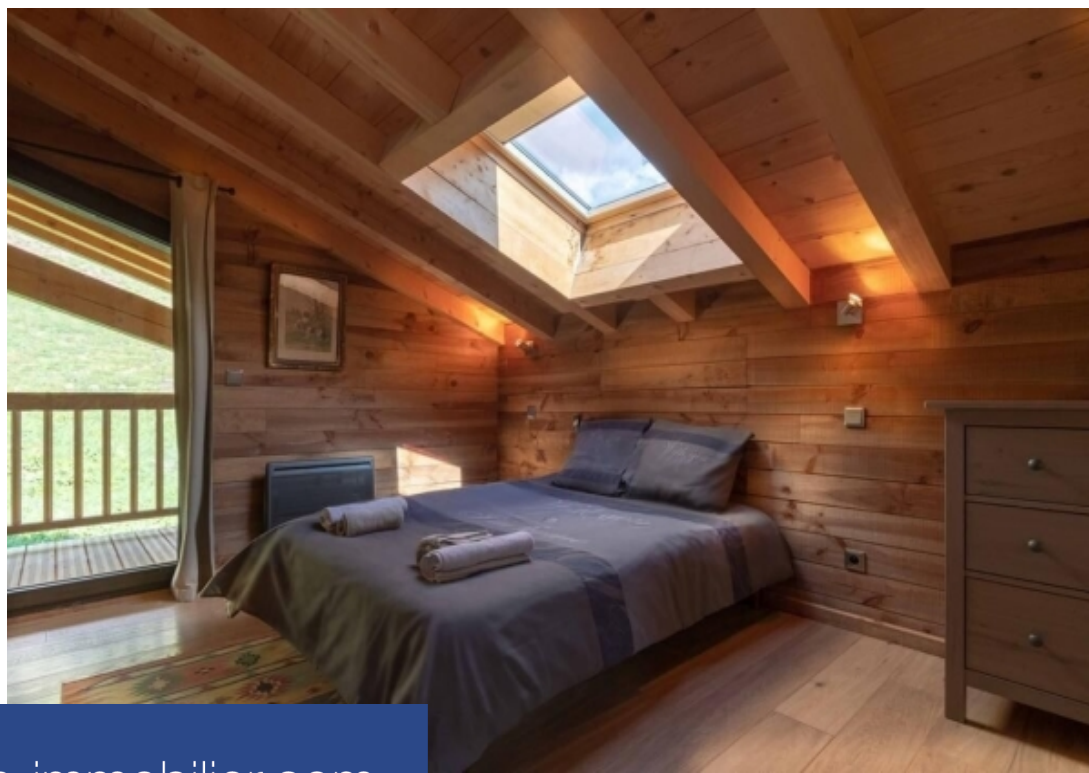

www.residences-immobilier.com