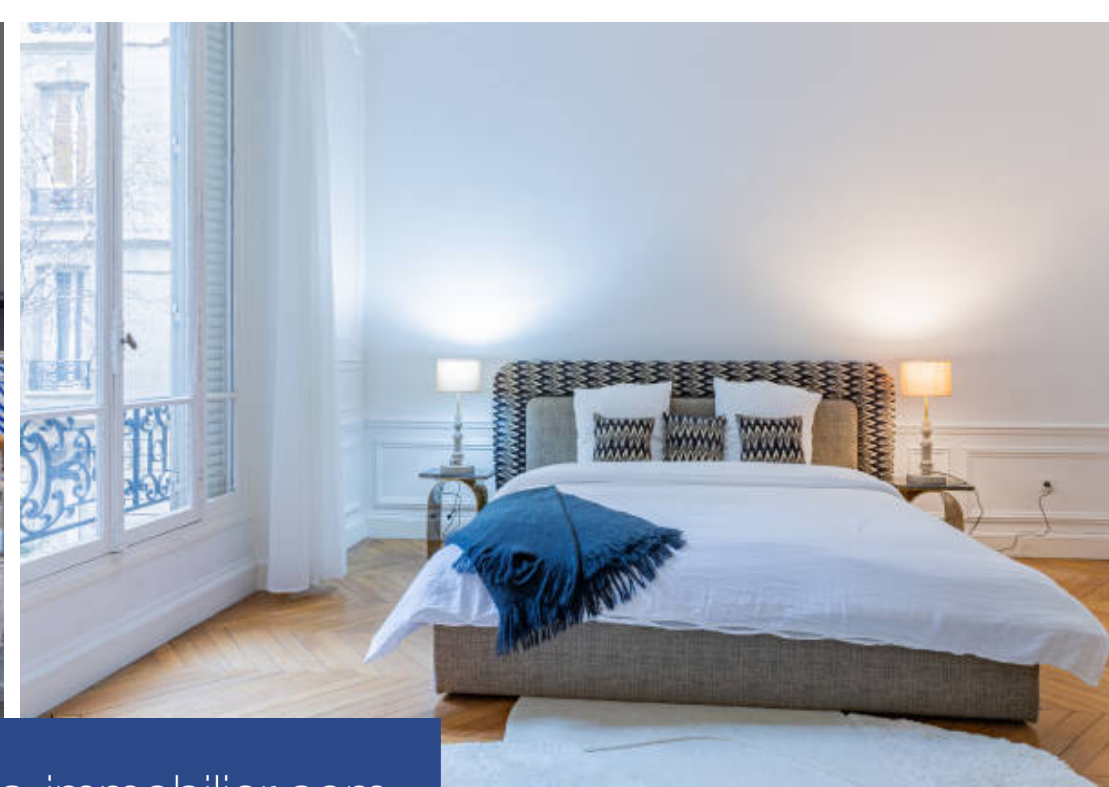

www.residences-immobilier.com