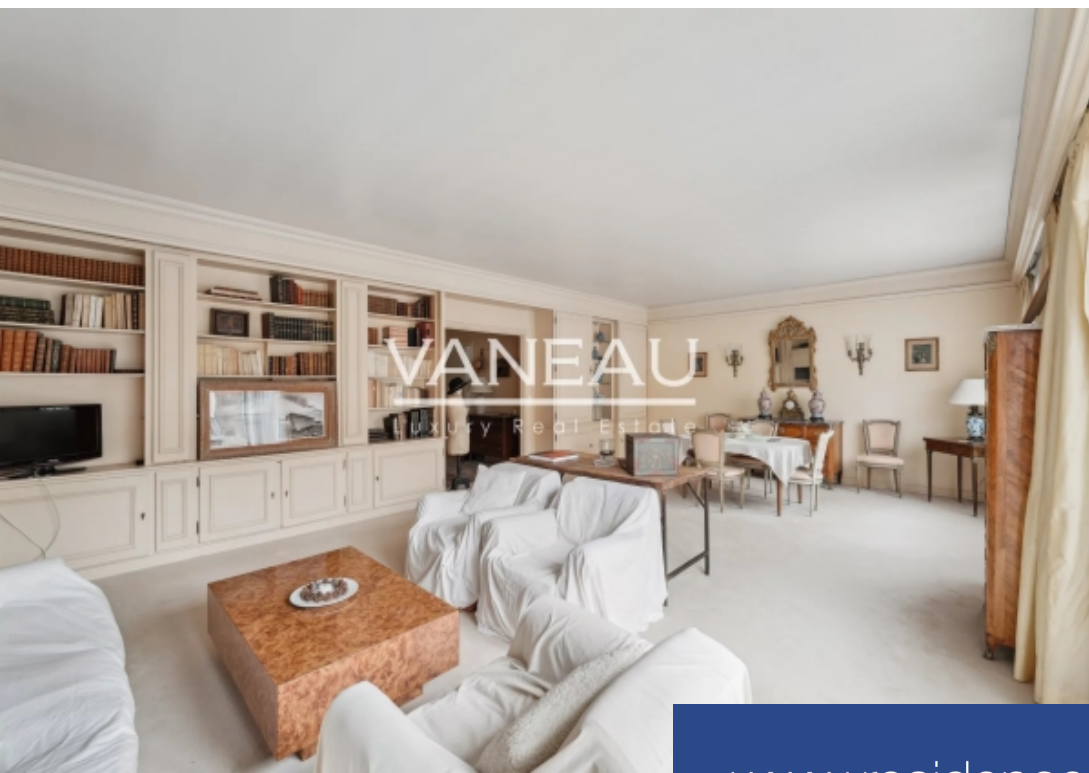

www.residences-immobilier.com