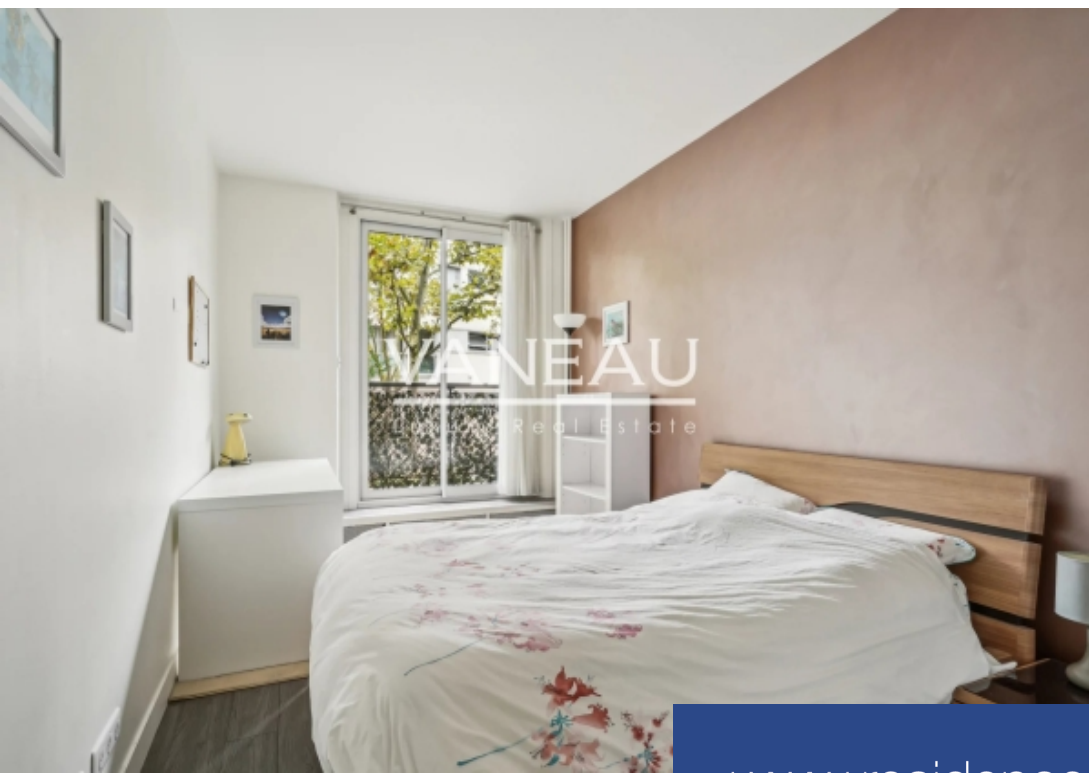

www.residences-immobilier.com