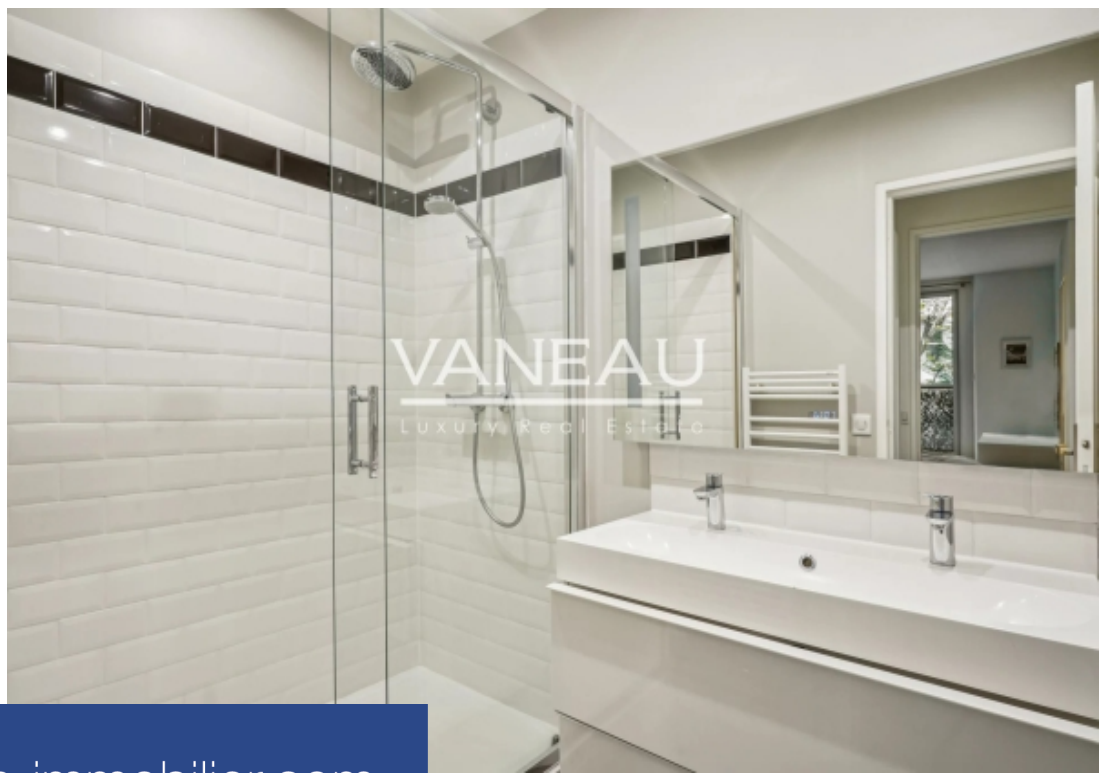

www.residences-immobilier.com